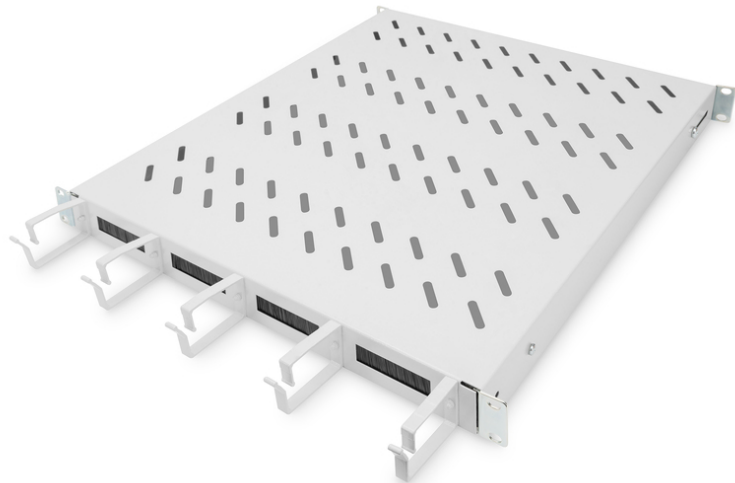

# DIGITUS Legplank met kabelgeleiding

DN-97682  
EAN 4016032483496

## 1HE legplank vaste inbouw voor 800 mm diepe kasten incl. kabelmanagement, grijs

Aan de legplanken voor vaste inbouw zijn de vier 483 mm (19")-profielrails van uw 483 mm (19") netwerk- of serverkast eenvoudig te installeren. Door de stevige geperforeerde staalplaat met een draagvermogen tot 120 kg, zijn dit optimale draagvlakken voor componenten die niet in 483 mm (19") kunnen worden ingebouwd. Door de combinatie van geïntegreerde kabelgeleidingsbeugels aan de voorzijde en kabeldoorlaten kunt u een optimaal concept creëren voor uw kabelmanagement bij de meest uiteenlopende toepassingen.

- voor vaste inbouw aan de vier 483 mm (19") profielrails

- stabiel, geperforeerd staalplaat
- Kabeldoorvoer: 17 x 65 mm
- Kabelgeleidingsbeugel: 67 mm
- Belastingcapaciteit: 120 kg
- Eenheden: 1
- Kleur: lichtgrijs, RAL 7035
- Montagetype: Vaste montage
- Geschikte kastdiepte: 800 mm
- Inch vormfactor (IEC 60297): 482,6 mm (19")