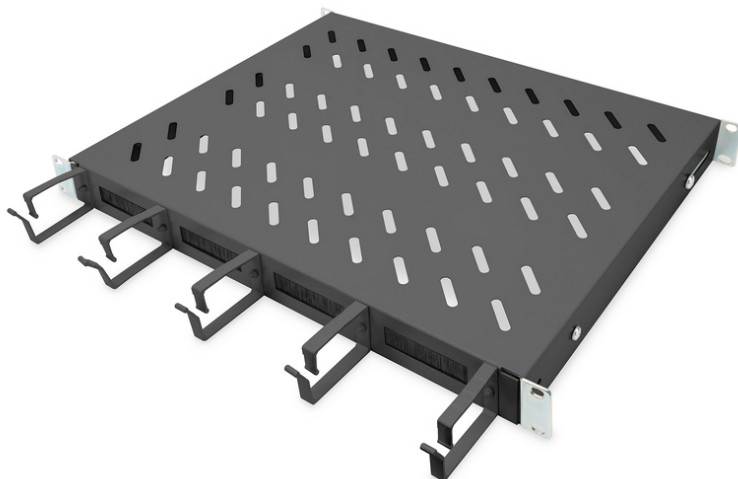

DIGITUS Legplank met kabelgeleiding

DN-97681
EAN 4016032483489

1HE legplank vaste inbouw voor 600 mm diepe kasten incl. kabelmanagement, zwart

Aan de legplanken voor vaste inbouw zijn de vier 483 mm (19")-profielrails van uw 483 mm (19") netwerk- of serverkast eenvoudig te installeren. Door de stevige geperforeerde staalplaat met een draagvermogen tot 120 kg, zijn dit optimale draagvlakken voor componenten die niet in 483 mm (19") kunnen worden ingebouwd. Door de combinatie van geïntegreerde kabelgeleidingsbeugels aan de voorzijde en kabeldoorlaten kunt u een optimaal concept creëren voor uw kabelmanagement bij de meest uiteenlopende toepassingen.

- voor vaste inbouw aan de vier 483 mm (19") profielrails

- stabiel, geperforeerd staalplaat
- Kabeldoorvoer: 17 x 65 mm
- Kabelgeleidingsbeugel: 67 mm
- Belastingcapaciteit: 120 kg
- Eenheden: 1
- Kleur: zwart, RAL 9005
- Montagetype: Vaste montage
- Geschikte kastdiepte: 600 mm
- Inch vormfactor (IEC 60297): 482,6 mm (19")

Package contents

- 1 x legplank
- 1 x bevestigingsmateriaal

Logistics						
	Number (pcs)	Weight (kg)	Depth (cm)	Width (cm)	Height (cm)	cm ³
Packaging Unit Carton	11	30.92	59.50	50.00	51.50	153,212.00
Packaging Unit Inside	1	2.81	47.00	45.50	5.00	10,692.50
Packaging Unit Single	1	2.81	47.00	45.50	5.00	10,692.50
Net single without Packaging	1	2.45	41.00	44.50	4.50	0.00