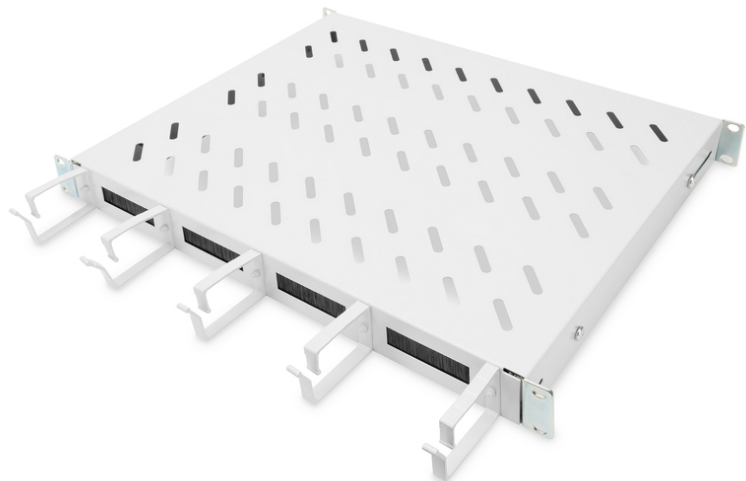

DIGITUS Legplank met kabelgeleiding

DN-97680
EAN 4016032483465

1HE legplank vaste inbouw voor 600 mm diepe kasten incl. kabelmanagement, grijs

Aan de legplanken voor vaste inbouw zijn de vier 483 mm (19")-profielrails van uw 483 mm (19") netwerk- of serverkast eenvoudig te installeren. Door de stevige geperforeerde staalplaat met een draagvermogen tot 120 kg, zijn dit optimale draagvlakken voor componenten die niet in 483 mm (19") kunnen worden ingebouwd. Door de combinatie van geïntegreerde kabelgeleidingsbeugels aan de voorzijde en kabeldoorlaten kunt u een optimaal concept creëren voor uw kabelmanagement bij de meest uiteenlopende toepassingen.

- voor vaste inbouw aan de vier 483 mm (19") profielrails

- stabiel, geperforeerd staalplaat
- Kabeldoorvoer: 17 x 65 mm
- Kabelgeleidingsbeugel: 67 mm
- Belastingcapaciteit: 120 kg
- Eenheden: 1
- Kleur: lichtgrijs, RAL 7035
- Montagetype: Vaste montage
- Geschikte kastdiepte: 600 mm
- Inch vormfactor (IEC 60297): 482,6 mm (19")

Package contents

- 1 x legplank
- 1 x bevestigingsmateriaal

Logistics						
	Number (pcs)	Weight (kg)	Depth (cm)	Width (cm)	Height (cm)	cm ³
Packaging Unit Carton	11	30.92	59.50	50.00	51.50	153,212.00
Packaging Unit Inside	1	2.81	47.00	45.50	5.00	10,692.50
Packaging Unit Single	1	2.81	47.00	45.50	5.00	10,692.50
Net single without Packaging	1	2.45	41.00	44.50	4.50	0.00