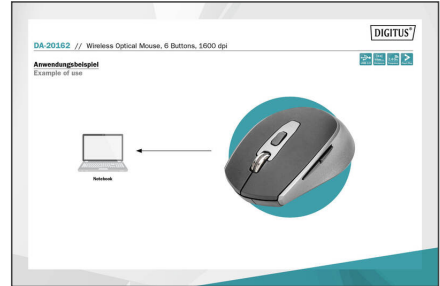

DIGITUS Wireless Optical Mouse, 6 toetsen, 1600 dpi

DA-20162
EAN 4016032482871

Draadloze optische muis 6D, 2.4 GHz 800/1000/1600 Dpi, zwart-grijs

De optische Business-muis is speciaal ontworpen voor gebruik met een pc of notebook. Het apparaat biedt dankzij de 6 toetsen + scrollwiel een maximum aan flexibiliteit. Met behulp van de 2,4 GHz technologie kunt u de muis vrij plaatsen op uw werkplek, zowel op kantoor als in het thuishkantoor. Dankzij zijn functies en eigenschappen is de Business-muis ideaal voor een nauwkeurige besturing van notebooks of pc's. De optische sensor met hoge resolutie tot 1.600 dpi werkt met grote precisie op vrijwel elk oppervlak.

De comfortabele en betrouwbare besturing voor uw werkplek

- Functietoetsen: Links/rechts klikken, scrollwiel, DPI-toets, toets naar voren/achteren
- Draadloze frequentie: 2,4 GHz
- Draadloos bereik: 10 m max.
- Bedrijfsspanning: 5 V DC / 25 mA max.
- 3-DPI-instellingen: 1600/ 1200/ 800
- Plug & Play - geen afzonderlijke driver nodig

- Voeding: 1x AA-batterij (niet inbegrepen)
- Aan-uitschakelaar onder de muis
- De Nano Wireless USB-ontvanger kan in de muis worden opgeborgen
- Besturingssystemen: Windows 8 en hoger, macOS 10.10 en hoger, Android 4.3 en hoger
- Bedrijfstemperatuur: -20°C tot +60°C
- Bedrijfsvochtigheid: <85% RH (niet-condenserend)
- Afmetingen muis: (B x D x H) 59,25 x 100,84 x 36,00 mm
- Afmetingen nano-ontvanger: (B x D x H) 13,20 x 18,59 x 5,58 mm
- Materiaal: ABS
- Kleur: zwart-grijs
- Gewicht muis: 60 g
- Gewicht nano-ontvanger: 1,6 g

More images:

Wireless Optical Mouse, 6 Buttons, 1600 dpi