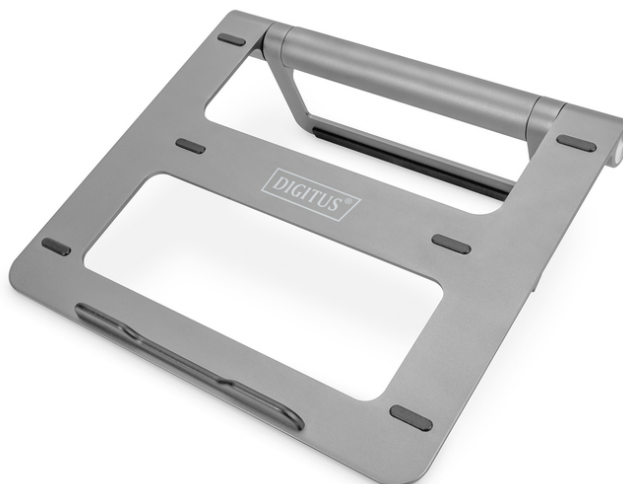

DIGITUS Variabele notebookstandaard met 7-poorts Pop-Out USB-C® dockingstation

DA-90440
EAN 4016032482291

Notebookhouder met USB-C hub 1x PD, 2x USB-A 3.0, 1x TF, 1x SD, 1xHDMI, 1xRJ-45

De variabele notebookstandaard met 7-poorts Pop-Out USB-C® dockingstation van DIGITUS® verenigt ergonomie met connectiviteit. De standvoet is 360° draaibaar voor een individuele hoekinstelling. Het dockingstation biedt 7 poorten om de aansluitingen van uw notebook uit te breiden - het dockingstation kunt u uit de standaard nemen en als extern randapparaat gebruiken, of u nu onderweg bent of op een vaste plek werkt. Al met al kan de standaard compleet worden ingekapt (incl. dock) en dus ook perfect geschikt om mobiel te werken.

Ergonomie gepaard met connectiviteit - variabele notebookstandaard met 7-poorts Pop-Out USB-C® dockingstation

- Inklapbaar - Flexibel gebruik, op een vaste plek of onderweg
- Variabele standvoet (360° draaibaar) voor individuele hoekinstelling
- 7-poorts Pop-Out USB-C® dockingstation - Het dockingstation is uitneembaar en als zelfstandig randapparaat te gebruiken
- aansluitingen USB-C™ Dock:
 - 1x USB-C™ (host) - USB 3.1 Gen 1
 - 1x USB-C™ (PD 3.0) - 100W max. stroomvoorziening
 - 1x HDMI (4K/30Hz)
 - 2x USB-A - USB 3.0/5 Gbps gegevensoverdracht
 - 1x RJ-45 - Gigabit Ethernet (10/100/1000) voor aansluiting op netwerk/internet
 - 1x microSD kaartlezer