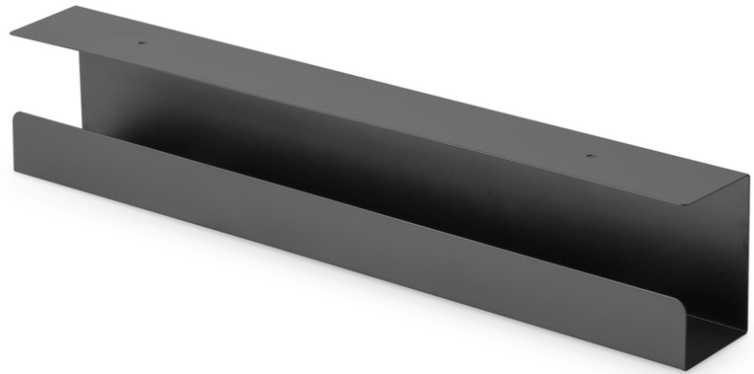

DIGITUS Kabelmanagement kanaal

DA-90448
EAN 4016032481867

Kabelgeleidingsrail, onder bureau zwart

"DA-90448 is een eenvoudige oplossing om kabels/stekkerdozen onder het bureau te verbergen. Ontwikkeld om het kabelmanagement discreet en eenvoudig te houden. U kunt het kanaal zowel aan een zit-stabureau als aan een traditioneel bureau bevestigen. Er is voldoende plaats voor stroom-, netwerk- en computerkabels. Met het kabelmanagement profiteert u van de beweging van een zit-stabureau en voorkomt u tegelijkertijd beschadiging van de kabels. De fraaie vormgeving past perfect bij het heldere, open uiterlijk van uw werkplek. □□"

Biedt plaats voor het opbergen van kabels en stekkerdozen - voor individuele montage onder het bureau

- Clean design: verstopt (stroom)kabels voor een nette werkplek
- Eenvoudige installatie: Schroefmontage onder het bureau voor een snelle installatie

- Perfect accessoire voor in hoogte verstelbaar bureau - opgeruimde werkplek en tegelijkertijd bescherming van de kabels tegen beschadiging
- Afmetingen: B 60 x D 7,6 x H 11,4 cm
- Gewicht: 1,2 kg
- Kleur: zwart
- Materiaal: staal
- Oppervlak: Poedercoating
- Soort montage: onder bureaublad
- Stijl: Kabeltraject