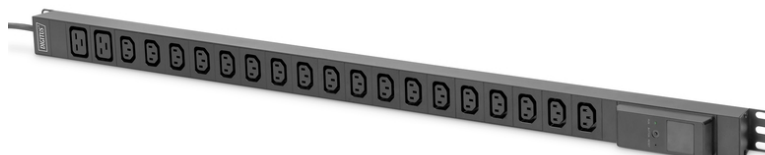

DIGITUS PDU met lokale energiemeting, 1-fase, 18 x C13, 2 x C19

DN-95622
EAN 4016032473404

Lokaal bewaakte PDU, verticaal, 250 V, 18 x C13, 2 x C19 16 A ampèremeter, 16 A DIN49441 stekker, 3 m kabel

De DIGITUS® PDU biedt u naast een efficiënte stroomverdeling ook de mogelijkheid om de ingangswaarden lokaal te meten. Met zijn C13 en C19 aansluitingen is het een flexibele basis voor professionele stroomvoorziening in allerlei soorten 19" (482,6 mm) kasten. Hij is bedoeld voor verticale installatie. Dit bespaart hoogte-eenheden en biedt meer ruimte voor extra apparaten. De steckerdoos met 20 uitgangen heeft uitstekende fysische eigenschappen en is berekend op maximaal 4.000 W (250 VAC / 16 A), zodat bij de juiste belasting de beste prestaties worden bereikt.

Veilige en professionele oplossing voor stroomverdeling met lokale meting voor hogere belastingseisen in netwerk- en serverkasten

- Aansluitingen: 18 x C13 aansluiting, 2 x C19 aansluiting
- Netvoedingskabel: 3 x 1,5 mm², DIN 49441 16 A stekker
- Invoerkabel: 3 m
- Max. belasting: 4.000 W / 250 VAC / 16 A (50/60 Hz)
- Display: LCD
- Beschermingselement: Ampèremeter 16 A
- Montage: Verticaal, twee hoekprofielen voor kastmontage
- Afmetingen (LxBxD): 983 x 44,4 x 44,4 mm
- Inbouw lengte: 962 mm

- Lengte behuizing: 930 mm
- Temperatuurbereik (in werking / opgeslagen): -5 °C ~ 45 °C / -40 °C ~ 70 °C
- Vochtigheidsbereik (in werking / opgeslagen): 5 ~ 95% RH / 5 ~ 95% RH (niet-condenserend)
- Maximale hoogte, meer dan NAP (in werking / opgeslagen): 0 ~ 3.000 m / 0 ~ 15.000 m
- Kleur: Zwart
- Beschermingsklasse: IP44
- Bevestigingsmateriaal: 2 kruiskopschroeven 6 x 16 mm, 2 moeren M6
- Fase: 1 f
- Ingangstekker: CEE7/7
- Installatie: Rack 0U, Desktop
- Meting: PDU meting
- Stroom: 16 A
- Uitgangen: IEC 60320 C13, IEC 60320 C19
- Vermogen: 3,6 kVA
- Volts: 230 V