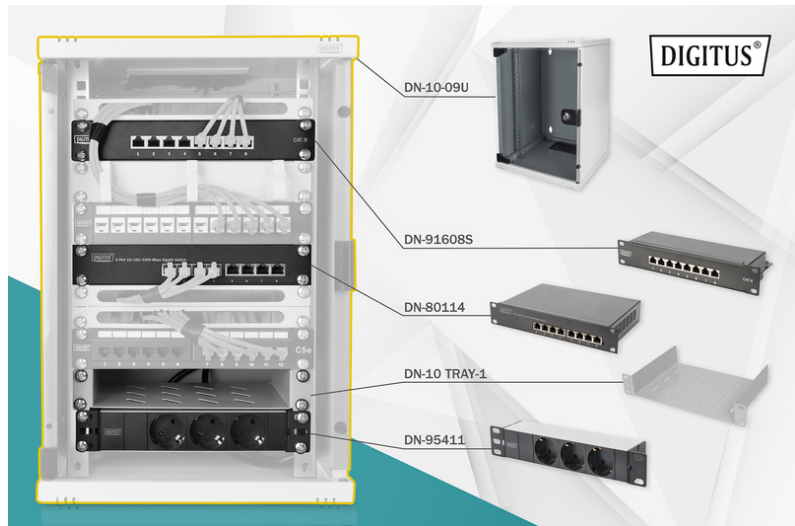

# DIGITUS Netwerk-Set 254 mm (10") - 9HE, 312 x 100 mm (B x D)

**DN-10-SET-2**  
**EAN 4016032455370**

**10 inch Netwerk Set, incl. 9HE Wandbehuizing, grijs Plank, PDU, 8-Port Switch, CAT 6 Patch Panel**

Voor privégebruik, op kantoor of bij onderverdelingen met beperkte ruimte: met de compacte 254 mm (10")-oplossingen installeert u uw netwerk waar u maar wilt. De wandbehuizingen zijn verkrijgbaar in drie hoogte-eenheden (6U, 9U, 12U), en worden in deze netwerksets aangevuld met perfect op elkaar afgestemde componenten voor een snelle en functionele IT-bekabeling. De netwerkkast en de bijbehorende accessoires (bv. switch, patchpaneel, stekkerdoos, legbord, kabelbeheerpaneel, patchkabel enz.) worden in een compacte doos geleverd.

**Volledige set voor de opbouw van een compact 254 mm (10") netwerk, incl. kast, planken, stekkerblok, Switch, Patch Panel**

- Afmetingen wandbehuizing (H x B x D) in mm: 464 x 312 x 100 mm
- Stekkerblok met 3 veiligheidsstopcontacten 250VAC 50/60Hz / 16A / 1000W
- Stekkerblok met 2 m toevoerleiding H05VV-F 35 1,5 mm<sup>2</sup> met veiligheidsstekker
- Switch voldoet aan de netwerkstandaarden IEEE 802.3, IEEE 802.3u, IEEE 802.3ab en IEEE 802.3x

- Patch Panel voor toepassingen tot maximaal 250 MHz, 1GBase-T
- Kabelinstallatie op Patch Panel via LSA-aansluitstrips, kleur gecodeerd volgens EIA/TIA 568 A & B
- Belastingcapaciteit: 30 kg
- Breedte: 312 mm
- Diepte: 300 mm
- Eenheden: 9
- Kasttype: Wandmontage kast
- Kleur: lichtgrijs, RAL 7035
- Voordeur: Glazen deur, enkele opening
- Zijpanelen: Beide zijden
- Gemonteerd: yes
- IP-beschermingsklasse: IP20