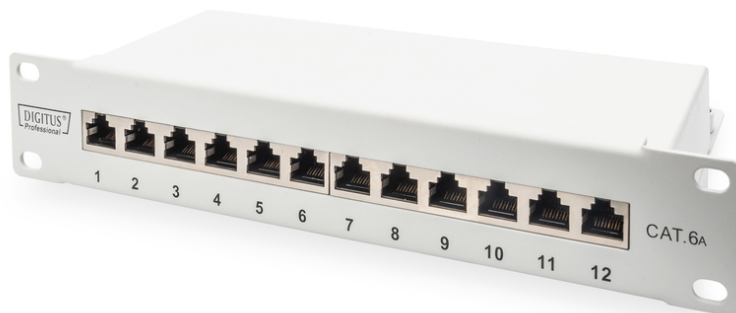

DIGITUS CAT 6A patchpaneel, afgeschermd, 12-poorts, 1HE, 10", grijs

DN-91612S-EA-G
EAN 4016032454878

CAT 6A patchpaneel, afgeschermd, 12-poorts 1HE, 10", rack mount, grijs RAL 7035

Het DIGITUS® CAT 6A patchpaneel is verkrijgbaar in de 12-poorts versie en vormt met het 1,5 mm gegalvaniseerde koudgewalste staal een robuust patchpaneel voor een 10" kastmontage. Het komt overeen met de (IEEE 802.3at) PoE+ standaard. Het patchpaneel is elektromagnetisch afgeschermd en biedt dus verlies- en storingsvrije doorgifte van de gegevens van uw netwerkinfrastructuur. De 360° afscherming bij de contactpunten garandeert dat ook elk afzonderlijk consolideringspunt goed wordt afgeschermd.

Toekomstgerichte standaarden en high-end kwaliteit voor uw netwerk

- Overdrachtseigenschappen: Categorie 6A, klasse EA
- Toepassingsgebieden: Tot 500 MHz, 10GBase-T
- Normen: ISO/IEC 11801 2nd Ed., EN 50173-1, EIA/TIA 568-C, 802.3af, 802.3at PoE+
- Geschikt voor 254 mm (10") kastmontage
- RJ45 bus, 12P12C
- Kabelinstallatie via LSA-aansluitstrips, kleurgecodeerd volgens EIA/TIA 568 A & B
- Kabelbevestiging d.m.v. kabelbinders
- Centrale aardaansluiting
- 360°-afschermingscontact
- Materiaal behuizing: 1,5 mm gegalvaniseerd, koudgewalst staal volgens EN1.4301, UNS S30400, AISI 304 en LMSAD110
- Materiaal RJ45 bus: ABS UL 94V-0
- Contact RJ45 bus: Vernikkeld fosforbrons, 0,5 µ verguld contact