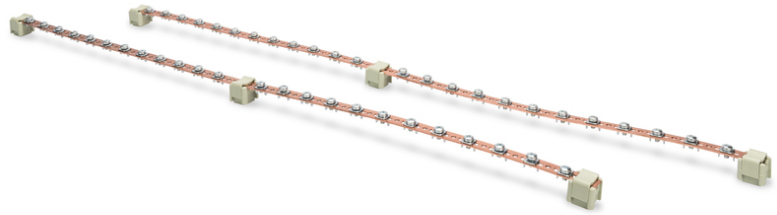

DIGITUS Potentiaalvereffeningsrail, 820 mm

DN-19-EARTH-L
EAN 4016032451532

Potential equalization bar set, 2 pcs., 820 mm 2x 24 connection points, incl. earthing leads

De potentiaalvereffeningsrails kunnen eenvoudig op de profielrails van uw rack worden gemonteerd om de benodigde componenten te verbinden. Er zijn twee versies verkrijgbaar: De korte versie (lengte 220 mm) heeft in totaal zes verbindingpunten. De tweede versie is een set bestaande uit twee 820 mm lange rails met elk 24 verbindingpunten (in totaal 48 stuks) met een extra korte aarddraad

om de twee rails met elkaar te verbinden.

- Verzamelrails van koper
- incl. 4x aarddraad (diameter 4 mm, lengte 40 cm) en montage materiaal, M6

Package contents

- Fixing material

Logistics						
	Number (pcs)	Weight (kg)	Depth (cm)	Width (cm)	Height (cm)	cm ³
Packaging Unit Carton	1	1.70	3.50	84.00	3.50	1,029.00
Packaging Unit Inside	1	1.70	2.50	82.00	2.00	410.00
Packaging Unit Single	1	1.70	2.50	82.00	2.00	410.00
Net single without Packaging	1	1.50	2.50	82.00	2.00	0.00