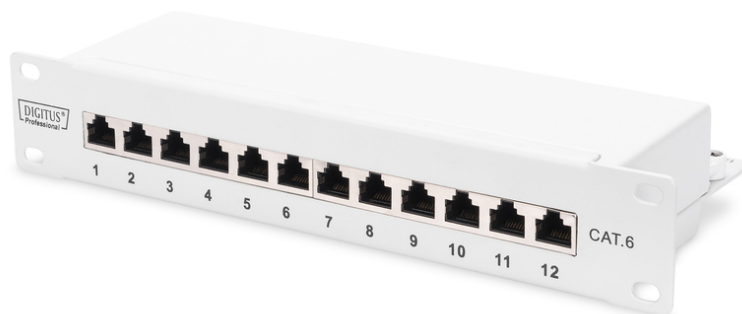

DIGITUS CAT 6, klasse E patchpaneel, afgeschermd, grijs

DN-91612S-G
EAN 4016032444909

CAT 6, klasse E Patch Paneel, afgeschermd, 12-poorts RJ45 8P8C, LSA, 1HE, 254mm(10")rack mount, grijs

De CAT 6 patchpanel voor 254 mm (10") rekmontage van DIGITUS® worden vervaardigd volgens Link Performance klasse E, tot max. 250 MHz, ISO/IEC 11801 en EN 50173. Kabelinstallatie geschiedt via LSA-klemmen, met kleurcodering volgens EIA/TIA 568B. De behuizing bestaat uit gegalvaniseerd koudgewalst staal volgens EN1.4301, UNS S30400, AISI 304 en LMSAD110.

Zeer goede prestaties en uitstekende kwaliteit van de aansluitingen van uw netwerk.

- Transmissie eigenschap Categorie 6
- Toepassingsgebieden: Maximaal 250 MHz, 1GBase-T
- Normen: ISO/IEC 11801 2nd Ed., EN 50173-1, EIA/TIA 568-C
- Algemene eigenschappen:
- Geschikt voor 254 mm (10") kastmontage
- RJ45-connector, 8P8C
- Kabelinstallatie via LSA strips, kleurgecodeerd volgens EIA/TIA 568 A & B
- Kabelbevestiging door middel van kabelbinders
- Centrale aardaansluiting
- 360°-schild contact
- Mechanische eigenschappen:
- Materiaal behuizing: 1,5 mm verzinkt koudgewalst staal volgens EN1.4301, UNS S30400, AISI 304 en LMSAD110