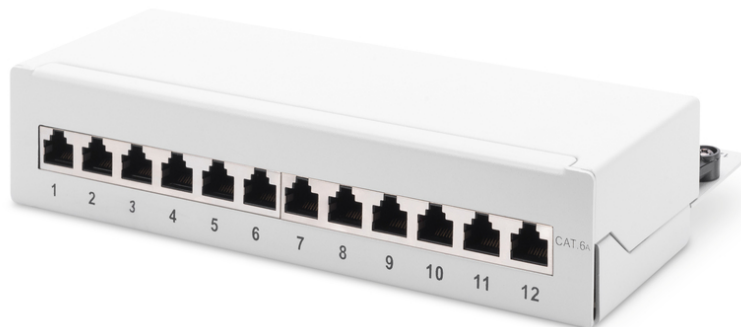

# DIGITUS Desktop CAT 6A, Klasse EA schakelpaneel, afgeschermd

DN-91612SD-EA-G  
EAN 4016032444886

## Desktop CAT 6A, patch panel, shielded Class EA, 12-port RJ45, 8P8C, LSA, grey RAL 7035

De desktop patchpanel van DIGITUS® zijn de ideale oplossing voor SoHo toepassingen (Smart Office Home Office). De volledig afgeschermd RJ45-connectors geven uitstekende houvast voor uw kabel bij de beste prestaties.

### Gebruik in SOHO toepassingen

- Transmissie eigenschap Categorie 6A, Klasse EA
- Toepassingsgebieden: Maximaal 500 MHz, 10GBase-T
- Normen: ISO/IEC 11801 2nd Ed., EN 50173-1, EIA/TIA 568-C, 802.3af, 802.3at PoE+
- Algemene eigenschappen:
- Geschikt voor opbouwinstallatie
- RJ45-connector, 8P8C
- Kabelinstallatie via LSA strips, kleurcodeerd volgens EIA/TIA 568 A & B
- Kabelbevestiging door middel van kabelbinders
- Centrale aardaansluiting
- 360°-schild contact
- Mechanische eigenschappen:
- Materiaal behuizing: 1,5 mm verzinkt koudgewalst staal volgens EN1.4301, UNS S30400, AISI 304 en LMSAD110
- Materiaal RJ45 connector: ABS UL 94V-0
- Contact RJ45 connector: Vernikkeld fosforbrons 0,5 µ verguld contact

- RJ-45-afscherming: Vernikkeld brons
- LSA-snijkleem: Krone LSA+, UL 94V-2, verzinkt fosforbrons
- Aarddraad: Niet inbegrepen bij de levering
- Printplaat FR4, UL 94V-0
- Fysische eigenschappen:
- Insteekkracht: 30N max. (IEC 60603-7-5)
- Trekbelasting: 7,7 kg tussen connector en stekker
- Bedrijfstemperatuur: -20° C tot +70 °C (ISO/IEC 11801, EN 50173-1, ANSI/TIA/EIA 568 C)
- Insteekcycli connector: > 750 volgens ISO/IEC 11801, IEC 60603-7-5
- Klem: > 200 volgens ISO/IEC 11801, IEC 60603-7-5
- Aderbezetting: 22-26 AWG massief en litzedraad
- Isolatieweerstand: > 500 MOhm
- Contactweerstand: < 20 MilliOhm
- Doorslagvastheid: 1000 VDC (Contact/Contact), 1500 VDC (Contact/Massa)
- Kleur grijs (RAL 7035)
- Eenheden: 1
- Kleur: lichtgrijs, RAL 7035
- Poorten: 12
- Categorie: CAT 6A