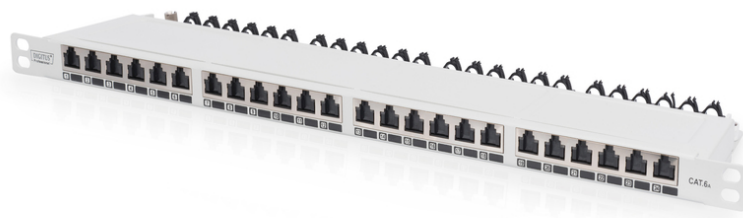

# DIGITUS CAT 6A, Klasse EA High Density patchkast, afgeschermd

DN-91624S-SL-EA-G  
EAN 4016032444848

**CAT 6A EA patch panel, shielded, 24-port RJ45 dust cover, 8P8C, 0.5U, grey RAL 7035**

De DIGITUS® 24-poorten 0,5HE patchpanel biedt u een hoge montage dichtheid. Omdat het paneel slechts 0,5HE hoog is, kunnen op 1HE 48 poorten (2 panelen met ieder 24 poorten) worden gemonteerd.

**Bijzonder ruimtebesparend (slechts 0,5 HE), met stofkappen, zeer goede prestaties en uitstekende kwaliteit van de aansluitingen van uw netwerk.**

- Transmissie eigenschap Categorie 6A, Klasse EA
- Toepassingsgebieden: Maximaal 500 MHz, 10GBase-T
- Normen: ISO/IEC 11801 2nd Ed., EN 50173-1, EIA/TIA 568-C, 802.3af, 802.3at PoE+
- Algemene eigenschappen:
- Geschikt voor 483 mm (19") kastmontage
- RJ45-connector, 8P8C
- Kabelinstallatie via LSA strips, kleurgecodeerd volgens EIA/TIA 568 A & B
- Kabelbevestiging door middel van kabelbinders
- Centrale aardaansluiting
- 360°-schild contact
- Geïntegreerde stofkap
- Mechanische eigenschappen:
- Materiaal behuizing: 1,5 mm verzinkt koudgewalst staal volgens EN1.4301, UNS S30400, AISI 304 en LMSAD110