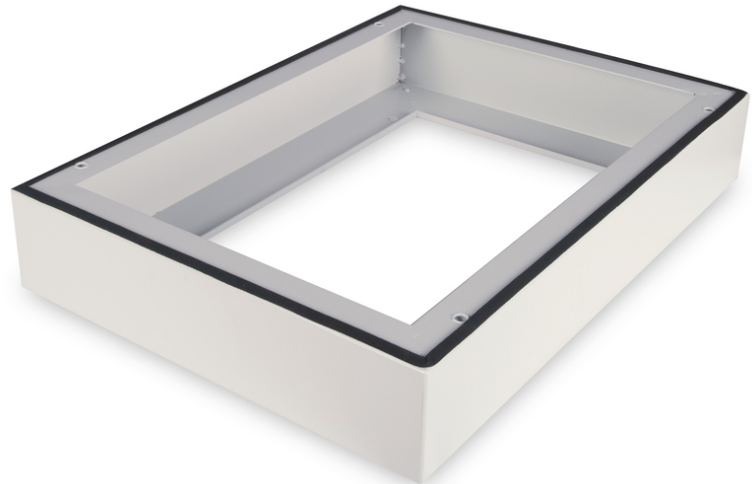

DIGITUS Basis voor IP55 wandbehuizing - 600 x 450 mm (B x D)

DN-19 PLINTH-45-I-OD
EAN 4016032444169

Plinth for IP55 outdoor wall mounting cabinet 100x600x450 mm, color grey (RAL 7035)

De basis voor 483 mm (19 ") IP55-wandbehuizing verhoogt de hoogte met 100 mm en biedt ruimte voor gestructureerde bekabeling. De montage gebeurt in eenvoudige stappen met meegeleverde schroeven. De basis is ook uitgerust met een afdichting om de beschermingsgraad IP55 te behouden. Maakt installatie mogelijk op een vaste vloerfundering.

- Eenvoudige montage onder de kasten

- 1,5 - 2,0 mm sterke staalplaat
- Breedte: 600 mm
- Diepte: 450 mm
- Kleur: lichtgrijs, RAL 7035
- Inch vormfactor (IEC 60297): 482,6 mm (19")
- Voor kastserie: Wandmontage