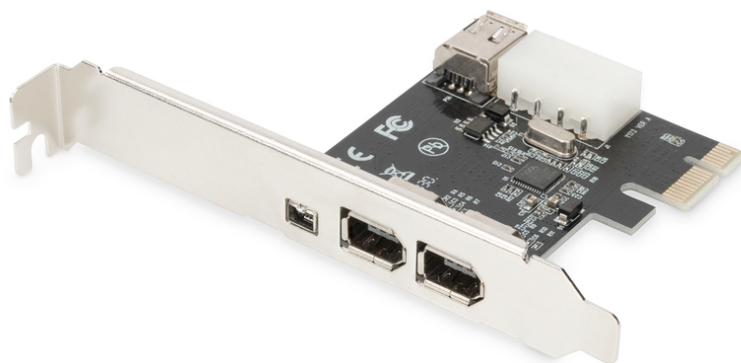

# DIGITUS PCI Express-kaart, Firewire 1394a (3 +1 poort)

DS-30201-5  
EAN 4016032442592

### IEEE 1394a Interface Card, PCIexpress, 3 Port 1x ext. 1394mini, 2x ext. 1394a Ports

Met deze IEEE 1394a/Firewire Express Card kunt u uw pc snel en eenvoudig uitbreiden met vier IEEE 1394-poorten! Daardoor ondersteunt het apparaat gegevensoverdrachtssnelheden van 100/200/400 Mbps en door de geïntegreerde Hot Swap- en Plug&Play-functie kan het in elke beschikbare PCI-positie van elke lengte worden geïnstalleerd.

#### Voorzie uw pc van vier extra IEEE 1394-poorten!

- Twee externe 1394a en één externe 1394 mini-aansluiting
- Installeert in een beschikbare PCI Express-sleuf met verschillende sleufbreedte

- Ondersteunt hot-swapping en Plug & Play aansluitingen
- Gegevensoverdrachtssnelheid 100 Mbps/200 Mbps/400 Mbps
- Bedrijfstemperatuur: 0°C~70°C
- Luchtvochtigheid tijdens gebruik: 25 % - 65 % RH (niet condenserend)
- Ondersteunt Windows 10, 8, 7, Vista en XP

#### Package contents

- 1 x PCI Express-kaart, Firewire 1394a (3 +1 poort)
- 1 x Firewire 400-verbindingkabel, 4-pins/M - 6-pins/M, 0,7m
- 1 x Beugel met laag profiel
- Gebruiksaanwijzing

Logistics						
	Number (pcs)	Weight (kg)	Depth (cm)	Width (cm)	Height (cm)	cm <sup>3</sup>
Packaging Unit Carton	40	8.40	38.00	28.00	30.00	31,920.00
Packaging Unit Inside	1	0.21	20.00	19.00	5.50	2,090.00
Packaging Unit Single	1	0.21	14.30	3.00	17.00	729.30
Net single without Packaging	1	0.04	9.50	18.00	1.90	0.00