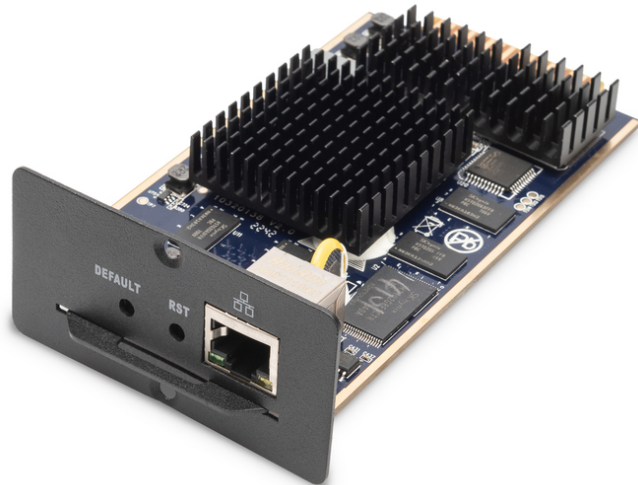

DIGITUS IP-module voor KVM-schakelaars

DS-51000-1
EAN 4016032430018

IP function module for KVM switches for DS-23200-2, DS-23300-3, remote control

De Digitus® IP-modules zijn ideaal voor gebruik met KVM-schakelaars in kleine tot middelgrote serverkamers, waar administrateurtoegang op elk moment en vanuit elke locatie gegarandeerd moet zijn. Ze bieden directe aansluiting via een KVM-schakelaar aangesloten op de computer via een bestaande Internetverbinding met een browser.

Externe toegang via LAN, WAN of internet

- Externe KVM-toegang (toetsenbord, video en muis) over IP
- Externe toegang via LAN, WAN of internet

- Volledige controle onder alle besturingssystemen, op BIOS-niveau, tijdens opstarten of bij blauwe schermen
- Schakelaar voor poortselectie op afstand
- Onderhoud op afstand via webinterface
- DES-encryptie van alle overgedragen gegevens
- IP toegang via 10/100/1000Mbps LAN

Package contents

- IP-module voor KVM-schakelaars
- SIH (beknopte installatiehandleiding)

Logistics						
	Number (pcs)	Weight (kg)	Depth (cm)	Width (cm)	Height (cm)	cm ³
Packaging Unit Carton	10	1.50	32.00	28.50	33.00	30,096.00
Packaging Unit Inside	1	0.15	16.20	7.80	3.00	379.08
Packaging Unit Single	1	0.15	16.20	7.80	3.00	379.08
Net single without Packaging	1	0.07	16.20	7.80	3.00	0.00