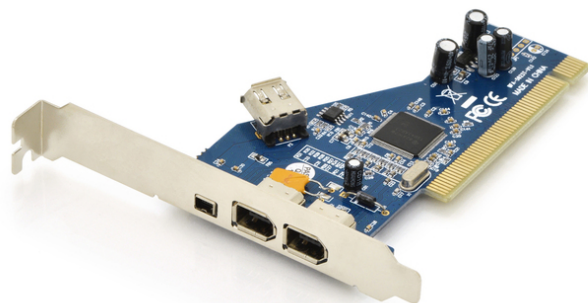

DIGITUS Firewire A add-onkaart PCI

DS-33203-2
EAN 4016032426066

IEEE 1394a PCI Add-On Card 2x6-Pin+1x4-Pin Extern, 1x6-Pin Intern, TSB43AB23

Breidt de PC-aansluitpunten uit naar vier FireWire-A-poorten. Eenvoudige aansluiting van bijv. DV-camcorders of externe behuizing op uw PC.

Eenvoudige installatie met maximale prestaties

- Vier IEEE1394a (FireWire) poorten voor High Speed I/O-verbindingen
- Conform IEEE 1394-1995, 1394a (rev. 1.1) en OHCI-interfacespecificatie 1.0
- Ondersteunt dataoverdrachtssnelheden van 100, 200 en 400 Mbps

- Chipset: TI TSB43AB23
- Dankzij hot swapping kunnen apparaten verbonden en verwijderd worden tijdens het gebruik
- Bedrijfstemperatuur: 0 °C - 85 °C
- Luchtvochtigheid tijdens gebruik: 25 % - 65 % RH (niet condenserend)
- Ondersteunt Windows 10, 8, 7, Vista en XP