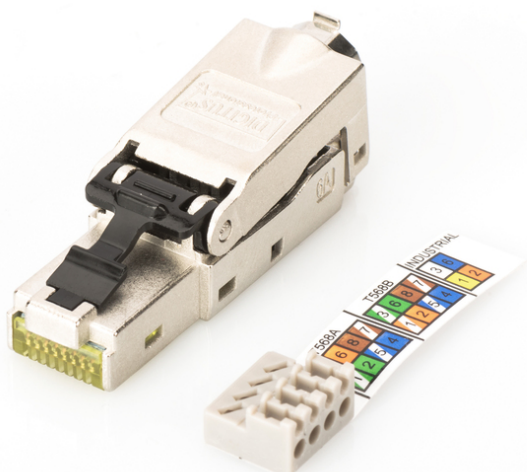

DIGITUS afgeschermd RJ45 stekker voor assemblage in het veld

DN-93631
EAN 4016032392231

Cat.6A veldconnector, STP, Stofbeschermingskap, knikbescherming

De DIGITUS® CAT 6A stekker voor veldmontage is een moderne en hoogwaardige RJ45 connector, die zich niet alleen onderscheidt door de simpele toepassingsmogelijkheden, maar ook veldbekabeling bij elk gebruik betrouwbaar en tijdbesparend steeds opnieuw bijstaat. De snelle montage die slechts 60 seconden vereist zonder speciaal gereedschap, en tevens de enorme flexibiliteit, maken het de perfecte keuze voor elke locatie. Het is geschikt voor alle netwerken van Voice tot op 10 Gigabit Ethernet. Tevreden klanten, dankzij snelle en kostbesparende installatie, reparaties en onderhoud, zijn het logische gevolg van deze innovatieve RJ45-connector. Waarom iets moeilijk maken wanneer het zo gemakkelijk kan? Probeer het zelf maar eens!

- Voorgemonteerde beschermkap
- Sterke behuizing van gietzink
- 360 ° contacten met de kabelafscherming voor betere EMC bescherming
- Te monteren in 60 seconden zonder enig speciaal gereedschap
- Geoptimaliseerd voor gebruik in het veld, ook onder moeilijke omstandigheden
- Veilige verzending ook bij storingen van buitenaf

- Ideaal voor reparatie en uitbreiding van netwerken
- Aderdoorsneden AWG 27/7-22/7, AWG 24/1-22/1
- Aderdoorsnede: 0,85 - 1,6 mm
- Kabel buitendiameter: 5,0 - 9,0 mm
- Afmetingen (B x H x D): 12,5 x 13,0 x 45,0 mm
- Gewicht: 78 g
- --Thermische en klimatologische kenmerken:
- Bedrijfstemperatuur: -40 °C tot +80 °C
- --Elektrische eigenschappen:
- Stroombelasting bij 50 °C: 1 A
- PoE+ volgens IEEE 802.3at: Geschikt voor Power-over-Ethernet+
- --Normen:
- Gigabit Ethernet volgens IEEE 802.3
- 10 Gigabit Ethernet volgens IEEE 802.3an: Geschikt voor 10 Gigabit Ethernet