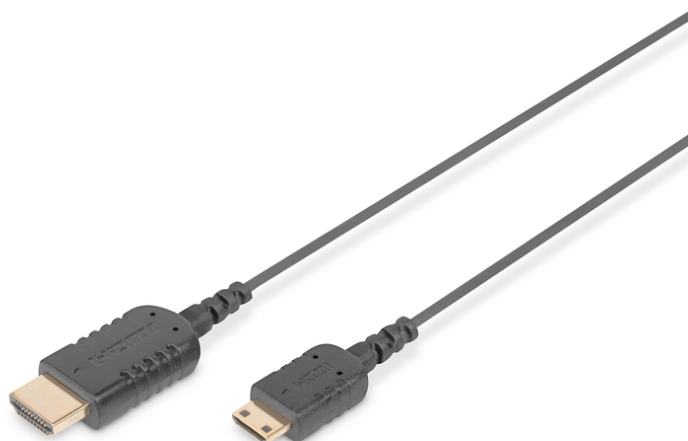

DIGITUS HDMI High Speed-aansluitkabel, type C- A, HighFlex

DB-330121-020-S
EAN 4016032391326

HDMI High Speed con. cable, type C - A, HighFlex M/M, 2.0m, 4K Ultra HD@30Hz, active, CE, gold, bl

Deze HD en 3D ondersteunende kabel wordt gebruikt voor aansluiting van audio/videoapparatuur met een HDMI type C interface zoals notebooks op bijvoorbeeld een TV, beeldscherm, computer, enz.

Zeer flexibel, extreem compact, ideaal voor op reis

- Ondersteunt 4K/2K met 30Hz
- 3D-ondersteuning
- Ondersteunt Audio Return Channel (ARC)
- Ondersteunt Consumer Electronic Control (CEC)
- Adermateriaal: CU

- AWG: 30
- Connector 1: HDMI type C (mini), stekker
- Connector 2: HDMI type A, stekker
- Connectoroppervlak: verguld
- Gekleurde connector: zwart
- HDMI standaard: High Speed HDMI
- HDTV standaard: Ultra HD 4K
- Kabelkleur: zwart
- Kappen: gegoten
- Lengte: 2 m
- Afscherming: Dubbele afscherming
- AOC - Active Optical Cable: no