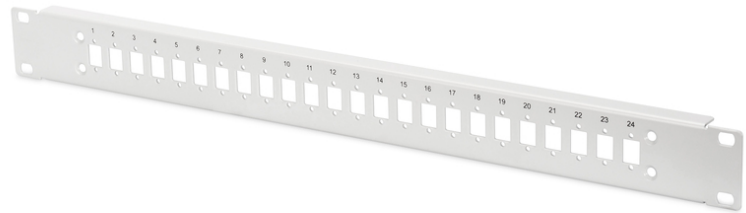

DIGITUS Stalen voorpaneel voor 24 LC/DX koppelingen

DN-96207-AL
 EAN 4016032385325

FO front panel, 1U, 24x LC DX, fixed grey (RAL 7035), for -AL and -F boxes

Stalen voorpaneel voor 24 LC/DX koppelingen (Behuizing artikelnummer DN-96200-AL)

- Passend voor aftakdoos DN-96200

Logistics						
	Number (pcs)	Weight (kg)	Depth (cm)	Width (cm)	Height (cm)	cm ³
Packaging Unit Carton	100	27.00	53.00	33.00	19.00	33,231.00
Packaging Unit Inside	1	0.27	0.00	0.00	0.00	0.00
Packaging Unit Single	1	0.27	5.50	49.00	2.50	673.75
Net single without Packaging	1	0.00	0.00	0.00	0.00	0.00