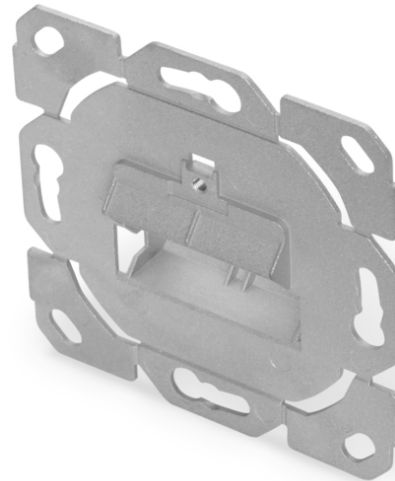

DIGITUS Voorplaat voor Keystone Module

DN-93831-1
 EAN 4016032384137

Face Plate w/o central plate, w/o frame, design compatible

De DIGITUS® aansluitdoos is geschikt voor de installatie van de DIGITUS® Keystone modules DN-93615, DN-93617 & DN-93619. Geïntegreerde stofbeschermingskappen zorgen voor een optimale bescherming. De schuine poort voor aansluiting van het module is 45° verticaal. De aansluitdoos is volledig design compatibel met de gangbare schakelprogramma.

Design compatible to current switch ranges of switch manufacturers

- Contactdoos met schuine uitlaat voor opname van Keystone modulen
- Aansluitwijze van de module is 45° verticaal hellend
- Compatibel met DIGITUS® CAT 6A Keystone module "DN-93617"
- Compatibel ontwerp voor alle gangbare schakelprogramma's