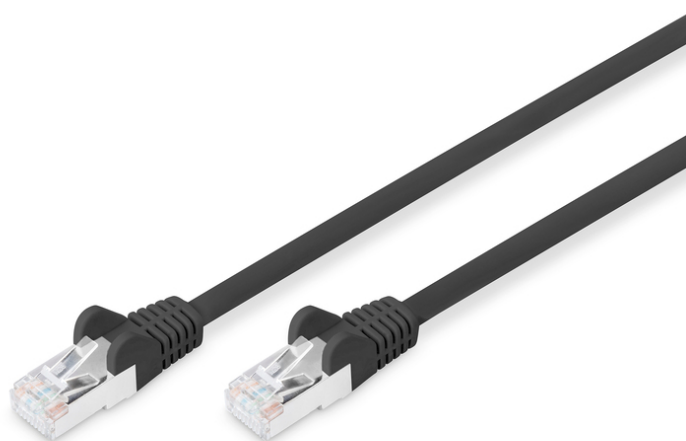

# DIGITUS CAT 6 S-FTP verbindingskabel

**DB-160144-100-S**  
**EAN 4016032384076**

**Patch Cable, CAT6, RJ45 M/M, 10.0m, S-FTP, AWG 27/7, color black**

De DIGITUS® categorie 6 klasse E patchkabels worden geproduceerd volgens en getest naar ISO/IEC 11801 en DIN EN 50173 CAT 6 standaarden. Een kabelinstallatie die aan de ISO- & EN-channel-specificaties voldoet en een DIGITUS® CAT 6-bedrading die een uitstekende prestatie biedt worden gegarandeerd. De capaciteit werd tot 250 MHz getest, inclusief situaties zoals Near-End Crosstalk ("NEXT"). De DIGITUS® patchkabel is speciaal ontwikkeld om aan alle eisen in verschillende gebruikssituaties volledig te kunnen voldoen. Elke kabel is voorzien met aangescherpte kabelbeschermingstule met trekcontlasting. Bovendien is de kabeltule voorzien met grendelbescherming, die voorkomt dat de kabel ergens

blijft vastzitten en zorgt er tegelijkertijd voor dat de grendel niet afbreekt. De netwerkkabel is bijvoorbeeld geschikt voor het maken van aansluitingen in de netwerkkast. Hij kan ook worden gebruikt voor het bekabelen van de DSL-inrichting.

**Zeer goede prestaties en uitstekende kwaliteit van de aansluitingen van uw netwerk.**

- LSZH – rookarm, halogeenvrij
- Beschermkousen met knikbeschermingen en trekcontlasting

**Package contents**

- 1x CAT 6 S-FTP Patch Cable, length 10 m, black