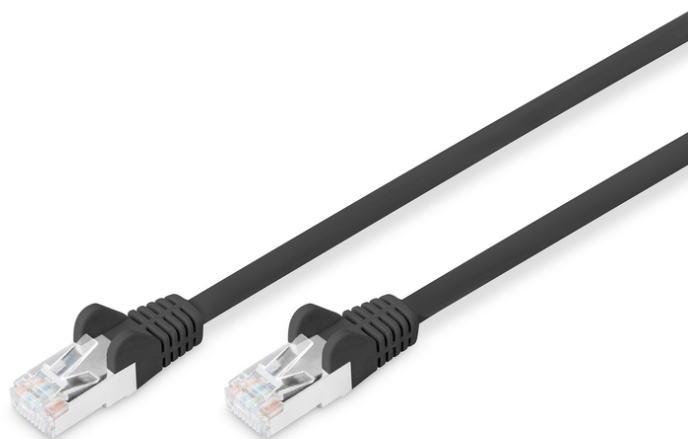

# DIGITUS CAT 6 S/FTP verbindingskabel

DB-160144-050-S  
EAN 4016032384069

**Patch Cable, CAT6, RJ45 M/M, 5.0m, S-FTP, AWG 27/7, color black**

De DIGITUS® categorie 6 klasse E patchkabels worden geproduceerd volgens en getest naar ISO/IEC 11801 en DIN EN 50173 CAT 6 standaarden. Een kabelinstallatie die aan de ISO- & EN-channel-specificaties voldoet en een DIGITUS® CAT 6-bedrading die een uitstekende prestatie biedt worden gegarandeerd. De capaciteit werd tot 250 MHz getest, inclusief situaties zoals Near-End Crosstalk ("NEXT"). De DIGITUS® patchkabel is speciaal ontwikkeld om aan alle eisen in verschillende gebruikssituaties volledig te kunnen voldoen. Elke kabel is voorzien met aangescherpte kabelbeschermingstule met trekcontlasting. Bovendien is de kabeltule voorzien met grendelbescherming, die voorkomt dat de kabel ergens

blijft vastzitten en zorgt er tegelijkertijd voor dat de grendel niet afbreekt. De netwerkkabel is bijvoorbeeld geschikt voor het maken van aansluitingen in de netwerkkast. Hij kan ook worden gebruikt voor het bekabelen van de DSL-inrichting.

**Zeer goede prestaties en uitstekende kwaliteit van de aansluitingen van uw netwerk.**

- LSZH - rookarm, halogeenvrij
- Beschermkousen met knikbeschermingen en trekcontlasting

**Package contents**

- 1x CAT6 S/FTP patch cord, lenght 5 m, color black