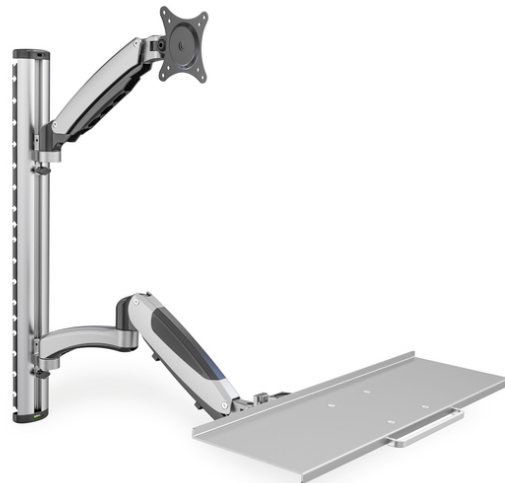

DIGITUS Flexibele werkplek voor wandmontage

DA-90354
EAN 4016032383161

Monitor & Keyboard mount for LCD/LED max. load 8kg, VESA 100x100

Universele wandhouder voor montage van monitor en toetsenbord met flexibel instelbare werkhogte. Richt een werkplek in waarvan de werkhogte met twee grepen snel kan worden aangepast aan personen van verschillende lengte. Let bij de keuze van de houder op de VESA-afmetingen en het gewicht van de monitor.

Universele houder voor wandmontage van monitor en toetsenbord met flexibele hoogte

- Geïntegreerde kabeldoorvoer

- Geschikt voor VESA-afstanden 75 x 75 en 100 x 100 mm
- Maximale belastbaarheid tot 6 kg per arm
- Gewicht: 4,2kg
- Afmetingen: 700 x 700 x 520 mm
- Stijl: PC werkstation