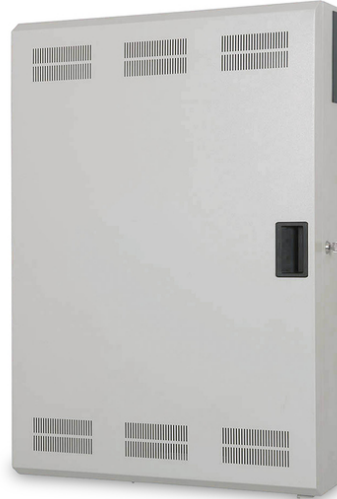

# DIGITUS Wandbehuizing - Smal

**DN-19 WM-3H3V-SL**  
**EAN 4016032383116**

**Wall mounting cabinet, slim, 900x600x200 mm 3U horizontal and 3U vertical, grey (RAL 7035)**

Dankzij de 483 mm (19")-wandbehuizing van de Slim Serie kan de 3HE horizontaal of verticaal gemonteerd worden, met twee afzonderlijke montagebereiken voor patchpanelen, schakelaars, routers of andere 483 mm (19")-actieve componenten.

**Slank design met draaibare montagebereiken aan binnenzijde**

- 1,0 - 1,5 mm sterke staalplaat
- 2x 3HE bruikbare montagebereiken
- Montagebereiken kunnen 100° gedraaid worden
- Geboorde kabelinvoeren met plastic afdekking aan alle zijden (145x70 mm)
- Bodemgedeelte voorbereid voor ventilatorhouder
- Afsluitbare voorklep met beluchtingsgaten

- meerdere kabelbevestigingspunten voor een zuiver kabelmanagement
- Belastingcapaciteit: 100 kg
- Breedte: 600 mm
- Diepte: 200 mm
- Eenheden: 3
- Kasttype: Wandmontage kast, domotica
- Kleur: lichtgrijs, RAL 7035
- Voordeur: Stalen deur, dicht, enkele opening
- Zijpanelen: Beide zijden
- Gemonteerd: yes
- IP-beschermingsklasse: IP20