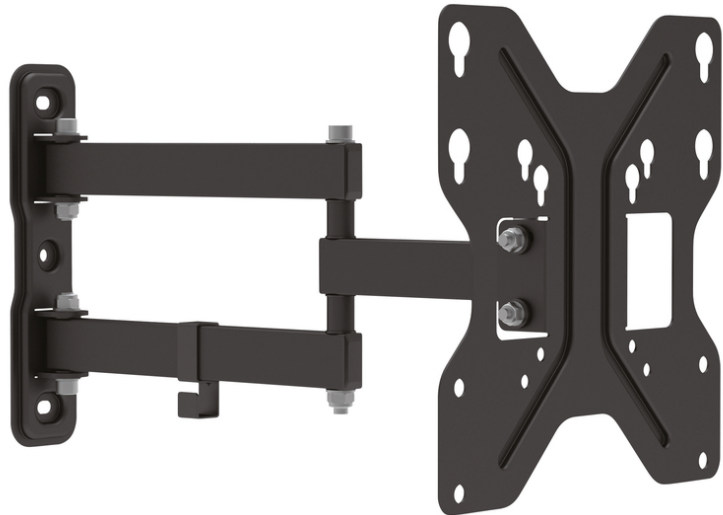

DIGITUS Universele LED-/LCD-monitor wandhouder

DA-90357
EAN 4016032382706

3D Universal TV/Monitor Mount up to 107cm (42") 15° Tilt, 180° Swivel, max 30kg, VESA max 200x200

Universele wandbevestiging voor flexibele installatie van het beeldscherm in de gewenste stand, door instelbaarheid op drie vlakken. De universele wandhouder is geschikt voor montage van LED- en LCD-beeldschermen en -televisietoestellen van elk merk met een afmeting van maximaal 107 cm. Bij de keuze van de wandhouder hoeft u alleen te letten op de VESA-maat en het gewicht van uw beeldscherm.

Universele wandhouder die in drie dimensies instelbaar is

- Geschikt voor VESA-afstanden 75x75, 100x100, 200x100 en 200x200 mm
- Voor wandmontage van apparaten met een diagonaal beeldformaat van 48cm (19") tot 107cm (42")
- De maximale belastbaarheid is 30kg
- Gewicht: 1,7 kg

Package contents

- TV wandhouder
- Schroeven voor montage van beeldscherm
- Gebruiksaanwijzing

Logistics						
	Number (pcs)	Weight (kg)	Depth (cm)	Width (cm)	Height (cm)	cm ³
Packaging Unit Carton	7	16.40	28.00	47.00	26.50	34,874.00
Packaging Unit Inside	1	2.34	0.00	0.00	0.00	0.00
Packaging Unit Single	1	2.34	24.50	26.50	6.30	4,090.27
Net single without Packaging	1	1.90	23.00	39.30	24.00	0.00