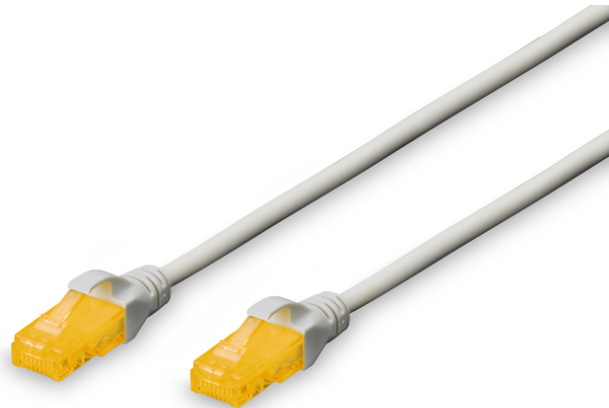

# DIGITUS CAT 6A U/UTP Patchkabel

**DK-1613-A-100**  
**EAN 4016032371489**

**CAT 6A U-UTP patch cord, Cu, LSZH AWG 26/7, length 10 m, color grey**

De DIGITUS® categorie 6A, klasse EA patchkabel worden vervaardigd en getest volgens ISO/IEC 11801 en DIN EN 50173 CAT 6A Standaard. Zij garanderen dat de kabelinstallatie van de ISO & EN Channel specificatie overeenkomt en zorgen voor een uitstekende prestatie in de DIGITUS® CAT 6A bekabeling. De capaciteit werd tot 500 MHz getest, inclusief situaties zoals Near-End Crosstalk ("NEXT"). De DIGITUS® patchkabel is speciaal ontwikkeld om aan alle eisen in verschillende gebruikssituaties volledig te kunnen voldoen. Elke kabel is voorzien met aangescherpte kabelbeschermingstule met trekontlasting. Bovendien is de kabeltule voorzien met grendelbescherming, die voorkomt dat de kabel ergens blijft vastzitten en zorgt er tegelijkertijd voor dat de grendel niet afbreekt. Een eenvoudige identificatie van de categorie 6A wordt mogelijk gemaakt door de gele kleur van de stekker.

**Zeer goede prestaties en uitstekende kwaliteit van de aansluitingen van uw netwerk.**

- 2x RJ45-kabel (8P8C)
- Beschermkousen met knikbeschermingen, trekontlasting en grendelbescherming
- Lengte weergegeven op de koppelstukken
- Binnengeleider: Koper (Cu)
- Assortiment: Getwist paar patchkabels
- Configuratie: 1:1
- Connector 1: Modulaire RJ45 (8/8) stekker
- Connector 2: Modulaire RJ45 (8/8) stekker
- Verpakking: DIGITUS polybag
- Categorie: CAT 6A
- Afscherming: U-UTP, niet afgeschermd
- Lengte: 10 m
- Kleur: grijs
- Mantel: LSOH
- Slanke versie: no
- Structuur: 4 x 2 AWG 26/7, getwist paar