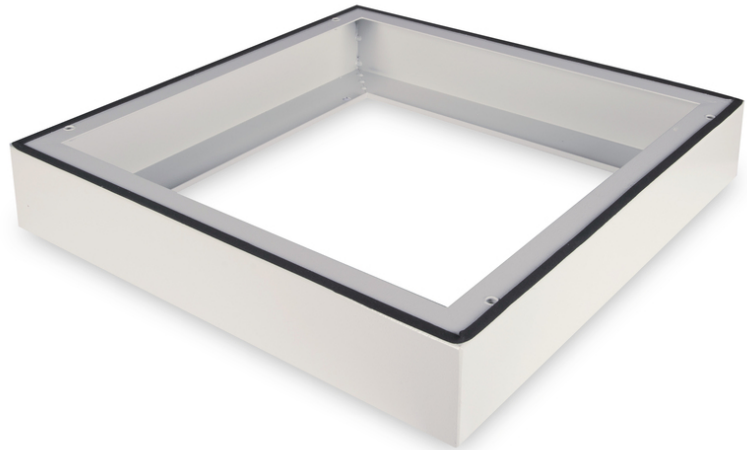

# DIGITUS Basis voor IP55 wandbehuizing - 600 x 600 mm (B x D)

DN-19 PLINTH-6-I-OD  
EAN 4016032370512

**Plinth for IP55 outdoor wall mounting cabinet 100x600x600 mm, color grey (RAL 7035)**

De basis voor 483 mm (19 ") IP55-wandbehuizing verhoogt de hoogte met 100 mm en biedt ruimte voor gestructureerde bekabeling. De montage gebeurt in eenvoudige stappen met meegeleverde schroeven. De basis is ook uitgerust met een afdichting om de beschermingsgraad IP55 te behouden. Maakt installatie mogelijk op een vaste vloerfundering.

- Eenvoudige montage onder de kasten

- 1,5 - 2,0 mm sterke staalplaat
- Breedte: 600 mm
- Diepte: 600 mm
- Kleur: lichtgrijs, RAL 7035
- Inch vormfactor (IEC 60297): 482,6 mm (19")
- Voor kastserie: Wandmontage