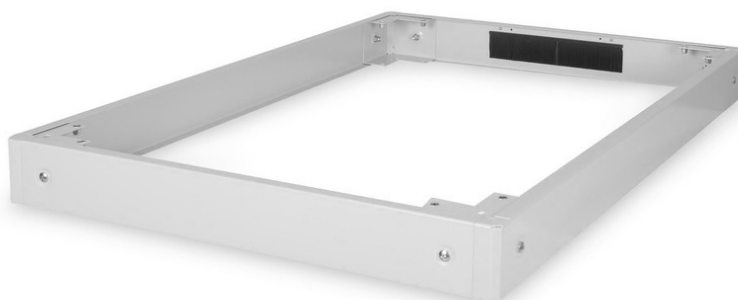

DIGITUS Sokkel voor Unique netwerk- en Dynamic Basic netwerk- en serverkasten - 800x1200 mm (BxD)

DN-19 PLINTH-8/12-N1
 EAN 4016032367093

Plinth for Unique network racks and Dynamic Basic network and server racks, 100x800x1200 mm, grey

De sokkels zijn verkrijgbaar voor alle 483 mm(19") kasten van de serie Unique en serie Dynamic Basic van DIGITUS Professional. Verhoogd de bodemruimte met 100 mm. Maximaal twee sokkels kunnen over elkaar worden bevestigd om een hoogte van 200 mm te bereiken. De binnenruimte kan voor opslag van overtollige kabel en voor kabelbeheer worden gebruikt. Wordt ongemonteerd geleverd.

De DIGITUS® 483 mm (19") accessoires is voor de veeleisende IT-infrastructuur ontwikkeld en werd volgens de Duitse kwaliteitsstandaard gemaakt.

- Eenvoudige montage onder de kasten
- 1,5 - 2,0 mm sterke staalplaat
- Afneembare zijpanelen
- Achterwand met kabeldoorvoering en borstelrand, 300 x 60 mm
- Breedte: 800 mm
- Diepte: 1200 mm
- Kleur: lichtgrijs, RAL 7035
- Inch vormfactor (IEC 60297): 482,6 mm (19")
- Voor kastserie: Unique Network, Dynamic Basic