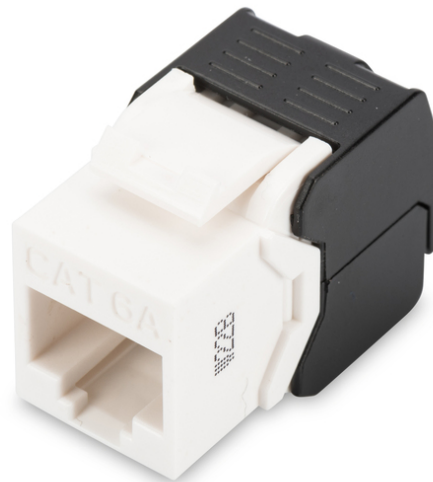

DIGITUS CAT 6A Keystone module, onafgeschermd

DN-93606
EAN 4016032366317

CAT 6A Keystone module, onafgeschermd montage zonder gereedschap

De Keystone module "DN-93606" van DIGITUS® is onafgeschermd en geeft u met montage zonder gereedschap uitstekende prestaties en verbindingkwaliteit voor uw netwerk. Zijn compacte bouwvorm laat een installatie op rij van 24 stuks in 483 mm (19") 1HE Panels toe. Deze is conform categorie 6A / 10GBase-T Channel, ANSI/EIA/TIA 568C.2.1:2002, ISO/IEC 11801:2002.

- Transmissie eigenschap Categorie 6A, Klasse EA
- Toepassingsgebieden: Maximaal 500 MHz, 10GBase-T
- Normen: ISO/IEC 11801 2nd Ed., EN 50173-1, EIA/TIA 568-C, 802.3af, 802.3at PoE+
- Algemene eigenschappen:
- Geschikt voor 483 mm (19") kastmontage
- RJ45-connector, 8P8C
- Kabelinstallatie via LSA strips, kleurgecodeerd volgens EIA/TIA 568 A & B
- Kabelbevestiging door middel van kabelbinders
- Montage zonder gereedschap

- Technische eigenschappen:
- Materiaal RJ45 connector: ABS UL 94V-0
- Contact RJ45 connector: Vernikkeld fosforbrons 0,5 µ verguld contact
- LSA-snijlklem: Krone LSA+, UL 94V-2, verzinkt fosforbrons
- Printplaat FR4, UL 94V-0
- Fysische eigenschappen:
- Insteekkracht: 30N max. (IEC 60603-7-5)
- Trekbelasting: 7,7 kg tussen connector en stekker
- Bedrijfstemperatuur: -20° C tot +70 °C (ISO/IEC 11801, EN 50173-1, ANSI/TIA/EIA 568 C)
- Insteekcycli connector: > 750 volgens ISO/IEC 11801, IEC 60603-7-5
- Klem: > 200 volgens ISO/IEC 11801, IEC 60603-7-5
- Aderbezetting: 22-26 AWG massief en litzedraad
- Isolatiweerstand: > 500 MOhm
- Contactweerstand: < 20 MilliOhm
- Doorslagvastheid: 1000 VDC (Contact/Contact), 1500 VDC (Contact/Massa)