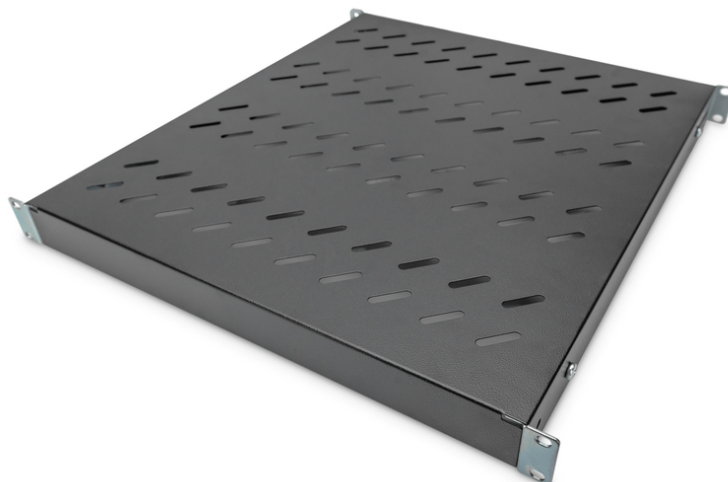

DIGITUS Legbord met variabele bevestigingsrails voor vaste inbouw in 483 mm (19") kasten

DN-97647
EAN 4016032364993

1HE legplank vaste inbouw voor 800 mm diepe kasten 44x482x500mm, inst. 500 tot 700 mm diepte, zwart

De vakvloeren voor permanente installatie laten gemakkelijk de vier 483 mm (19")-profielrails van uw (19") netwerk- of serverkast installeren. Door de stabiele, geperforeerde plaatstaal met een draagvermogen tot 50 kg, zijn dit de optimale draagvlakken voor niet 483 mm (19") gemonteerde componenten. De voorste bevestigingsrails zijn reeds voorgemonteerd en kunnen zonodig om de 50 mm worden aangepast. De achterste bevestigingsrails zijn in de diepte met een bepaalde bereik aan te passen.

- voor vaste inbouw aan de vier 483 mm (19") profielrails
- stabiel, geperforeerd staalplaat

- incl. bevestigingsmateriaal
- 4-punts bevestiging (19"-profielrails voor en achter)
- Belastingcapaciteit: 50 kg
- Eenheden: 1
- Gewicht: 3.2 kg
- Kleur: zwart, RAL 9005
- Montagetype: Instelbare montagerails
- Geschikte kastdiepte: 800 mm
- Inch vormfactor (IEC 60297): 482,6 mm (19")