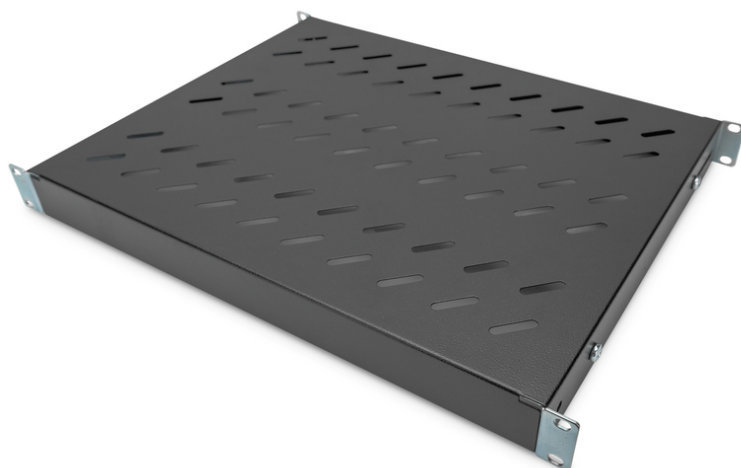

DIGITUS Legbord met variabele bevestigingsrails voor vaste inbouw in 483 mm (19") kasten

DN-97645
EAN 4016032364979

1HE legplank vaste inbouw voor 600 mm diepe kasten 44x482x350mm, inst. 350 tot 550 mm diepte, zwart

De vakvloeren voor permanente installatie laten gemakkelijk de vier 483 mm (19")-profielrails van uw (19") netwerk- of serverkast installeren. Door de stabiele, geperforeerde plaatstaal met een draagvermogen tot 50 kg, zijn dit de optimale draagvlakken voor niet 483 mm (19") gemonteerde componenten. De voorste bevestigingsrails zijn reeds voorgemonteerd en kunnen zonnodig om de 50 mm worden aangepast. De achterste bevestigingsrails zijn in de diepte met een bepaalde bereik aan te passen.

- voor vaste inbouw aan de vier 483 mm (19") profielrails
- stabiel, geperforeerd staalplaat

- incl. bevestigingsmateriaal
- 4-punts bevestiging (19"-profielrails voor en achter)
- Belastingcapaciteit: 50 kg
- Eenheden: 1
- Gewicht: 2.38 kg
- Kleur: zwart, RAL 9005
- Montagetype: Instelbare montagerails
- Geschikte kastdiepte: 600 mm
- Inch vormfactor (IEC 60297): 482,6 mm (19")