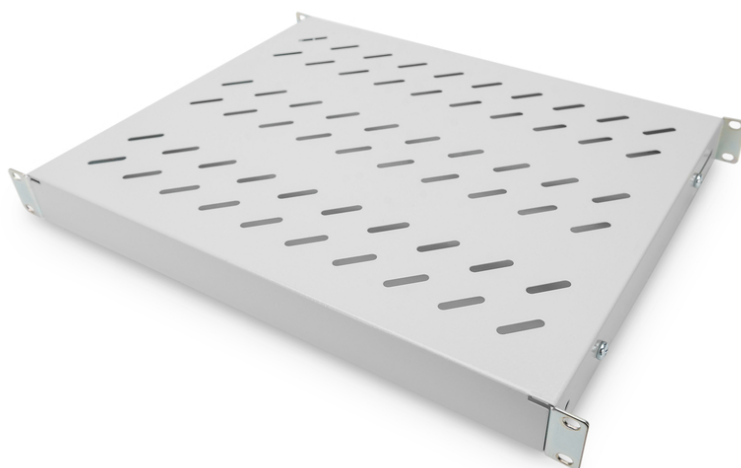

DIGITUS Legbord met variabele bevestigingsrails voor vaste inbouw in 483 mm (19") kasten

DN-97644
EAN 4016032364962

1HE legplank vaste inbouw voor 600 mm diepe kasten 44x482x350 mm, inst. 350 tot 550 mm diepte, grijs

De vakvloeren voor permanente installatie laten gemakkelijk de vier 483 mm (19")-profielrails van uw (19") netwerk- of serverkast installeren. Door de stabiele, geperforeerde plaatstaal met een draagvermogen tot 50 kg, zijn dit de optimale draagvlakken voor niet 483 mm (19") gemonteerde componenten. De voorste bevestigingsrails zijn reeds voorgemonteerd en kunnen zonodig om de 50 mm worden aangepast. De achterste bevestigingsrails zijn in de diepte met een bepaalde bereik aan te passen.

- voor vaste inbouw aan de vier 483 mm (19") profielrails
- stabiel, geperforeerd staalplaat

- incl. bevestigingsmateriaal
- 4-punts bevestiging (19"-profielrails voor en achter)
- Belastingcapaciteit: 50 kg
- Eenheden: 1
- Gewicht: 2.38 kg
- Kleur: lichtgrijs, RAL 7035
- Montagetype: Instelbare montagerails
- Geschikte kastdiepte: 600 mm
- Inch vormfactor (IEC 60297): 482,6 mm (19")