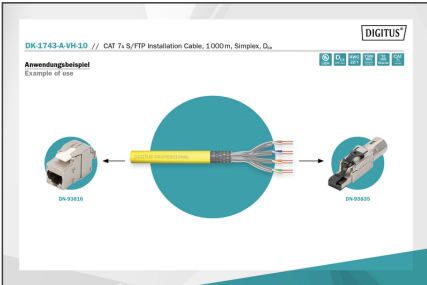

- Uitwendige diameter: 8,0 mm nominaal
- Vlambestendigheid: IEC 60332-3-24
- Halogeenvrij en rookdichtheid: IEC 60754-2 & IEC 61034
- Vuurbelasting: 700 Mj/km
- Gewicht: 70 kg/km
- Elektrische eigenschappen:
- Gemiddeld impedantie: 100±5 Ohm bij 1-600 MHz
- Capaciteit: 40 pF/m nominaal @ 1 KHz
- Asymmetrie capaciteit (paar aarding): 1,6 pF/m max. @ 1 KHz
- Isolatiweerstand: 5 GOhm x km min.
- Lusweerstand: 147 Ohm/km max. (2% max. weerstand ongebalanceerd)
- Werkspanning: 72 Vdc max.
- Invoegdemping Grade 1 (CA-Type 1b)
- Faseverschuivingstijd: 450 nS/100 m max.
- Looptijdvertraging: 10 nS/100 m max.
- Scheidingsklasse: „d“ volgens EN 50174-2
- NVP: 79%
- Assortiment: Getwist paar Installatiekabels
- Categorie: CAT 7A
- Afscherming: S-FTP, paren in metaalfolie- en vlechtscherming
- CPR: Dca
- CPR: Dca
- Lengte: 1000 m
- Kleur: geel
- Mantel: LSOH
- Structuur: 4 x 2 AWG 22/1, massief getwist paar

GHMT

Certificate
No. 48917a-31

Zertifikat
No. 48917a-31

Class E_{ca} Klasse E_{ca}
 2 Conductor Permanent Link, Copper, Class E_{ca}
 GHMT Type Approval
 2 Conductor Permanent Link, Copper, Klasse E_{ca}
 GHMT Type Approval

DIGITUS

| Produktinformation Product Information | Physikalische Spezifikationen Physical Properties |
|--|---|
| Produktname: CAT 7 S/FTP Installation Cable, 1000m, Simplex, D _{ca} Part Number: DK-1743-A-VH-10 | Material: Copper Color: Yellow Length: 1000m Stranding: 7/30 |
| Abmessungen: 1000m Material: Copper Color: Yellow Length: 1000m Stranding: 7/30 | Struktur: 7/30 Struktur: 7/30 Struktur: 7/30 Struktur: 7/30 |