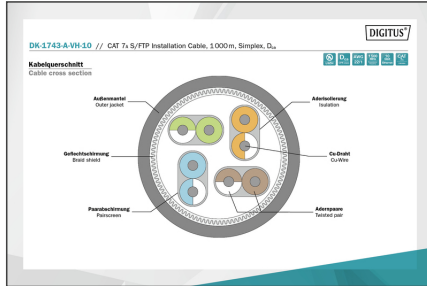

- Uitwendige diameter: 8,0 mm nominaal
- Vlambestendigheid: IEC 60332-3-24
- Halogeenvrij en rookdichtheid: IEC 60754-2 & IEC 61034
- Vuurbelasting: 700 Mj/km
- Gewicht: 70 kg/km
- Elektrische eigenschappen:
- Gemiddeld impedantie: 100±5 Ohm bij 1-600 MHz
- Capaciteit: 40 pF/m nominaal @ 1 KHz
- Asymmetrie capaciteit (paar aarding): 1,6 pF/m max. @ 1 KHz
- Isolatiweerstand: 5 GOhm x km min.
- Lusweerstand: 147 Ohm/km max. (2% max. weerstand ongebalanceerd)
- Werkspanning: 72 Vdc max.
- Invoegdemping Grade 1 (CA-Type 1b)
- Faseverschuivingstijd: 450 nS/100 m max.
- Looptijdvertraging: 10 nS/100 m max.
- Scheidingsklasse: „d“ volgens EN 50174-2
- NVP: 79%
- Assortiment: Getwist paar Installatiekabels
- Categorie: CAT 7A
- Afscherming: S-FTP, paren in metaalfolie- en vlechtscherming
- CPR: Dca
- CPR: Dca
- Lengte: 1000 m
- Kleur: geel
- Mantel: LSOH
- Structuur: 4 x 2 AWG 22/1, massief getwist paar

GHMT

Certificate
No. 48917a-31

Zertifikat
No. 48917a-31

Class E_{ca} Klasse E_{ca}
 2 Conductor Permanent Link, Copper, Class E_{ca}
 GHMT Type Approval
 2 Conductor Permanent Link, Copper, Klasse E_{ca}
 GHMT Type Approval

DIGITUS

| Produktinformation Product Information | Physikalische Spezifikationen Physical Properties |
|--|---|
| Produktname: CAT 7 S/FTP Installation Cable, 1000m, Simplex, D _{ca} Part Number: DK-1743-A-VH-10 | Material: Copper Color: Yellow Length: 1000m Stranding: 7/30 |
| Abmessungen: 1000m Material: Copper Color: Yellow Length: 1000m Stranding: 7/30 | Struktur: 7/30 Struktur: 7/30 Struktur: 7/30 Struktur: 7/30 |