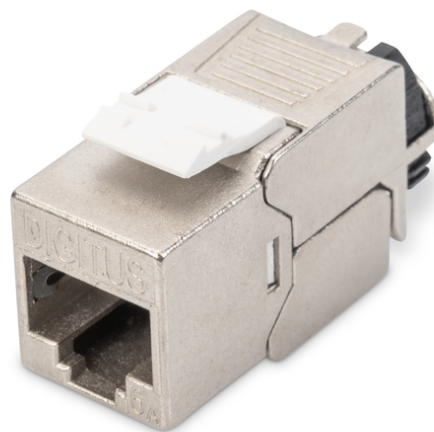

DIGITUS CAT 6A Keystone Module, afgeschermd

DN-93617
EAN 4016032353539

CAT 6A Keystone module, afgeschermd montage zonder gereedschap

De afgeschermdde CAT 6A, Keystone module "DN-93617" van DIGITUS® geeft een uitstekende prestatie en verbindingkwaliteit voor uw netwerk. De compacte bouwvorm verleent een installatie op rij van 24 stuks in 483 mm (19") 1HE paneel. De installatie zonder gereedschap volgt via LSA strips, kleurcodeerd volgens EIA/TIA 568 A & B. Bovendien past het module door zijn compacte bouwvorm in design compatibel modulaire aansluitdozen.

Ontwerpbaar, afgeschermd, zonder gereedschap en intelligente kabelmanager

- Transmissie eigenschap Categorie 6A, Klasse EA
- Toepassingsgebieden: Maximaal 500 MHz, 10GBase-T
- Normen: ISO/IEC 11801 3rd Ed., EN 50173-1, EIA/TIA 568-C, 802.3af, 802.3at PoE+
- Algemene eigenschappen:
- Geschikt voor montage in distributiepaneel en op aansluitdozen
- RJ45-connector, 8P8C
- Kabelinstallatie via LSA strips, kleurcodeerd volgens EIA/TIA 568 A & B
- Kabelbevestiging door middel van kabelbinders
- Montage zonder gereedschap

- 360°-schild contact
- Stofbeschermer meegeleverd
- Ontwerp geschikt voor de gangbare schakelaarprogramma's
- Technische eigenschappen:
- Materiaal behuizing: Gegoten zink, vernikkeld
- Materiaal RJ45 connector: ABS UL 94V-0
- Contact RJ45 connector: Vernikkeld fosforbrons 0,5 µ verguld contact
- RJ-45-afscherming: Vernikkeld brons
- LSA-snijlem: Krone LSA+, UL 94V-2, verzinkt fosforbrons
- Printplaat FR4, UL 94V-0
- Fysische eigenschappen:
- Insteekkracht: 30N max. (IEC 60603-7-5)
- Trekbelasting: 7,7 kg tussen connector en stekker
- Afmetingen (HxBxD): 21,0 x 14,5 x 34,5 mm
- Insteekcycli connector: > 750 volgens ISO/IEC 11801, IEC 60603-7-5
- Klem: > 200 volgens ISO/IEC 11801, IEC 60603-7-5
- Aderbezetting: 22-26 AWG massief en litzedraad
- Isolatiweerstand: > 500 MOhm
- Contactweerstand: < 20 MilliOhm
- Doorslagvastheid: 1000 VDC (Contact/Contact), 1500 VDC (Contact/Massa)