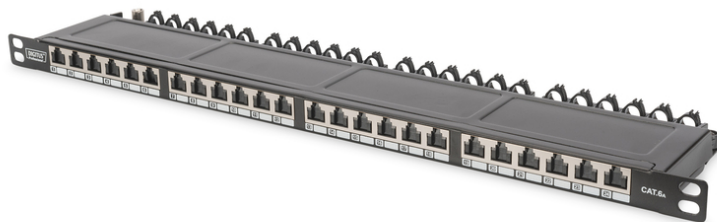

# DIGITUS CAT 6A, Klasse EA High Density patchkast, afgeschermd

DN-91624S-SL-EA  
EAN 4016032341369

**CAT 6A Class EA patch panel, shielded, 0.5U 24-port RJ45, incl. dust cover, 8P8C, black**

De DIGITUS® 24-poorten 0,5HE patchpanel biedt u een hoge montage dichtheid. Omdat het paneel slechts 0,5HE hoog is, kunnen op 1HE 48 poorten (2 panelen met ieder 24 poorten) worden gemonteerd.

**Bijzonder ruimtebesparend (slechts 0,5 HE), met stofkappen, zeer goede prestaties en uitstekende kwaliteit van de aansluitingen van uw netwerk.**

- Transmissie eigenschap Categorie 6A, Klasse EA
- Toepassingsgebieden: Maximaal 500 MHz, 10GBase-T
- Normen: ISO/IEC 11801 2nd Ed., EN 50173-1, EIA/TIA 568-C, 802.3af, 802.3at PoE+
- Algemene eigenschappen:
- Geschikt voor 483 mm (19") kastmontage
- RJ45-connector, 8P8C
- Kabelinstallatie via LSA strips, kleurgecodeerd volgens EIA/TIA 568 A & B
- Kabelbevestiging door middel van kabelbinders
- Centrale aardaansluiting
- 360°-schild contact
- Geïntegreerde stofkap
- Mechanische eigenschappen:
- Materiaal behuizing: 1,5 mm verzinkt koudgewalst staal volgens EN1.4301, UNS S30400, AISI 304 en LMSAD110