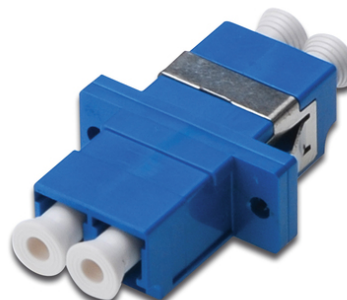

DIGITUS LC / LC Koppeling, Singlemode

DN-96007-1
 EAN 4016032335764

FO coupler, duplex, LC to LC, SM, color blue, OS2 ceramic sleeve, polymer housing, incl. screws

De hoogwaardige LWL koppelingen van DIGITUS® met keramische ring zijn de perfecte aanvulling voor samenbouwen van de aftakdoos. Door de continue kwaliteitscontrole en nauwkeurige productie, garanderen de koppelingen voor optimale prestaties en kwaliteit van de verbinding. Elke koppeling is voorzien van een stofbeschermer, om de ringen tegen vervuiling te beschermen. Bovendien worden de koppelingen met de juiste bevestigingsmateriaal geleverd, zodat deze direct op het voorpaneel kan worden toegepast en gefixeerd. De

optimale prestatie wordt door het gebruik van de DIGITUS® Pigtaills bereikt, die ook hoog kwalitatief vervaardigd werden en door hun stekker ideaal met de koppelingen samenwerken.

De beste oplossing voor aftakdozen

- LC / LC
- Duplex
- zirkonium keramische ring
- Kunststof behuizing
- Blauw
- incl. bevestigingsmateriaal

Logistics						
	Number (pcs)	Weight (kg)	Depth (cm)	Width (cm)	Height (cm)	cm ³
Packaging Unit Carton	1500	6.04	26.00	25.50	36.00	23,868.00
Packaging Unit Inside	50	0.20	22.00	14.50	2.00	638.00
Packaging Unit Single	1	0.00	2.00	2.00	0.50	2.00
Net single without Packaging	1	0.01	0.90	2.90	1.30	0.00