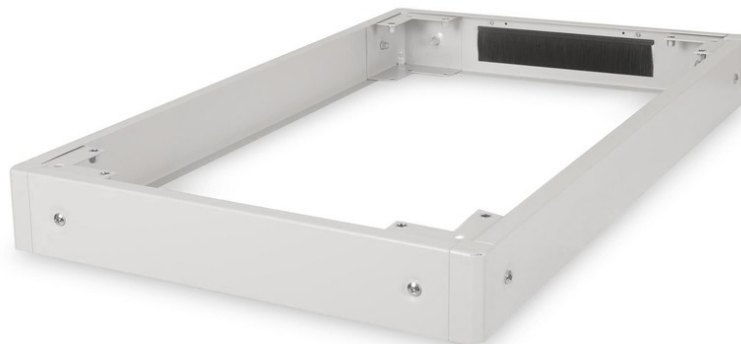

# DIGITUS Sokkel voor Unique netwerk- en Dynamic Basic netwerk- en serverkasten - 600x1000 mm (BxD)

DN-19 PLINTH-6/10-N1  
 EAN 4016032335375

**Plinth for Unique network racks and Dynamic Basic network and server racks, 100x600x1000 mm, grey**

De sokkels zijn verkrijgbaar voor alle 483 mm(19") kasten van de serie Unique en serie Dynamic Basic van DIGITUS Professional. Verhoogd de bodemruimte met 100 mm. Maximaal twee sokkels kunnen over elkaar worden bevestigd om een hoogte van 200 mm te bereiken. De binnenruimte kan voor opslag van overtollige kabel en voor kabelbeheer worden gebruikt. Wordt ongemonteerd geleverd.

**De DIGITUS® 483 mm (19") accessoires is voor de veeleisende IT-infrastructuur ontwikkeld en werd volgens de Duitse kwaliteitsstandaard gemaakt.**

- Eenvoudige montage onder de kasten
- 1,5 - 2,0 mm sterke staalplaat
- Afneembare zijpanelen
- Achterwand met kabeldoorvoering en borstelrand, 300 x 60 mm
- Breedte: 600 mm
- Diepte: 1000 mm
- Kleur: lichtgrijs, RAL 7035
- Inch vormfactor (IEC 60297): 482,6 mm (19")
- Voor kastserie: Unique Network, Dynamic Basic