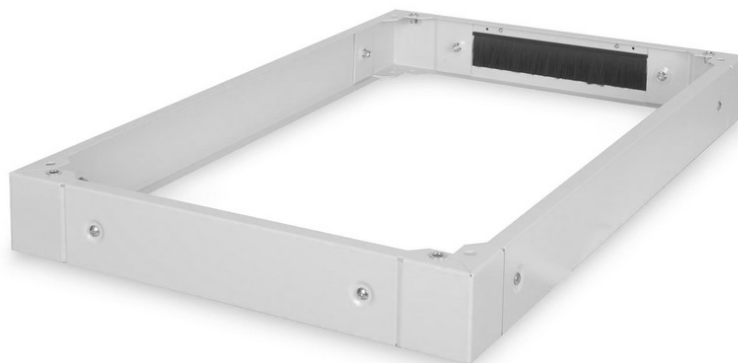

# DIGITUS Sokkel voor serverkast van de serie Unique - 600x1000 mm (BxD)

DN-19 PLINTH-6/10-1  
 EAN 4016032334965

**Plinth for Unique server racks 100x600x1000 mm, color grey (RAL 7035)**

De sokkels zijn verkrijgbaar voor alle 483 mm(19") kasten van de serie Unique en serie Dynamic Basic van DIGITUS Professional. Verhoogd de bodemruimte met 100 mm. Maximaal twee sokkels kunnen over elkaar worden bevestigd om een hoogte van 200 mm te bereiken. De binnenruimte kan voor opslag van overtollige kabel en voor kabelbeheer worden gebruikt. Wordt ongemonteerd geleverd.

**De DIGITUS® 483 mm (19") accessoires is voor de veeleisende IT-infrastructuur ontwikkeld en werd volgens de Duitse kwaliteitsstandaard gemaakt.**

- Eenvoudige montage onder de kasten
- 1,5 - 2,0 mm sterke staalplaat
- Afneembare zijpanelen
- Achterwand met kabeldoorvoering en borstelrand, 300 x 60 mm
- Breedte: 600 mm
- Diepte: 1000 mm
- Kleur: lichtgrijs, RAL 7035
- Inch vormfactor (IEC 60297): 482,6 mm (19")
- Voor kastserie: Unique Server