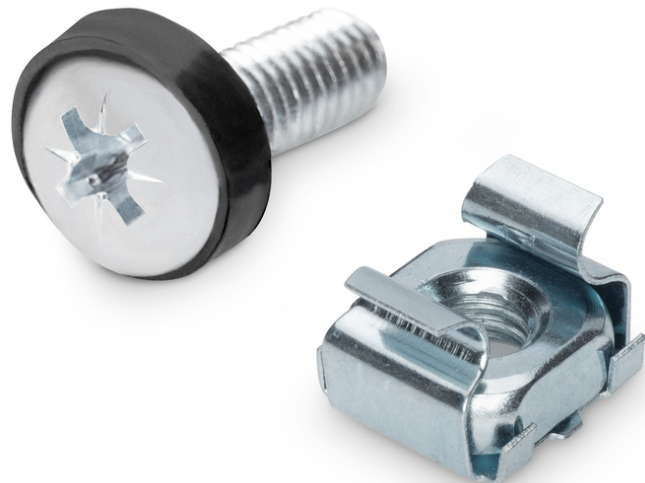

DIGITUS Bevestigingsset voor 483 mm (19") componenten, M6

DN-19 SET-S
EAN 4016032334408

M6 installation screw set, 50 pieces 50x silver screws, cage nuts and washers

De DIGITUS® montageset bestaat uit een reeks van 50 sets schroeven, moeren en onderleggringen met afmeting M6. Geschikt voor 483 mm (19") componenten.

- Staal

- Kooimoeren
- Set = 50 stuks
- Kleur zilver

Package contents

- 50 x screws, washers, cage nuts

Logistics						
	Number (pcs)	Weight (kg)	Depth (cm)	Width (cm)	Height (cm)	cm ³
Packaging Unit Carton	40	24.00	20.00	20.00	37.00	14,800.00
Packaging Unit Inside	1	0.60	7.00	10.00	4.50	315.00
Packaging Unit Single	1	0.60	7.00	10.00	4.50	315.00
Net single without Packaging	1	0.47	2.00	1.10	1.10	0.00