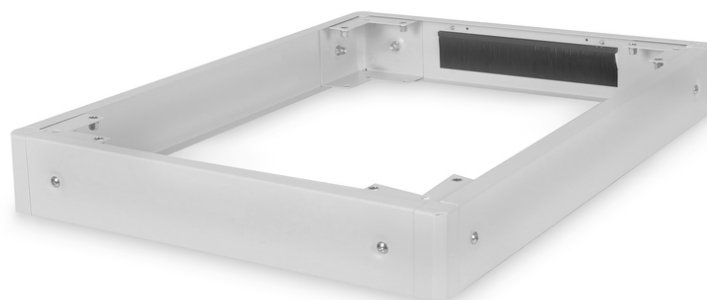

DIGITUS Sokkel voor netwerkkasten van de serie Unique & Dynamic Basic - 600x800 mm (BxD)

DN-19 PLINTH-6/8-1
EAN 4016032333050

Plinth for network racks Unique & Dynamic Basic 100x600x800 mm, color grey (RAL 7035)

De sokkels zijn verkrijgbaar voor alle 483 mm(19") kasten van de serie Unique en serie Dynamic Basic van DIGITUS Professional. Verhoogd de bodemruimte met 100 mm. Maximaal twee sokkels kunnen over elkaar worden bevestigd om een hoogte van 200 mm te bereiken. De binnenruimte kan voor opslag van overtollige kabel en voor kabelbeheer worden gebruikt. Wordt ongemonteerd geleverd.

De DIGITUS® 483 mm (19") accessoires is voor de veeleisende IT-infrastructuur ontwikkeld en werd volgens de Duitse kwaliteitsstandaard gemaakt.

- Eenvoudige montage onder de kasten
- 1,5 - 2,0 mm sterke staalplaat
- Afneembare zijpanelen
- Achterwand met kabeldoorvoering en borstelrand, 300 x 60 mm
- Breedte: 600 mm
- Diepte: 800 mm
- Kleur: lichtgrijs, RAL 7035
- Inch vormfactor (IEC 60297): 482,6 mm (19")
- Voor kastserie: Unique Network, Dynamic Basic