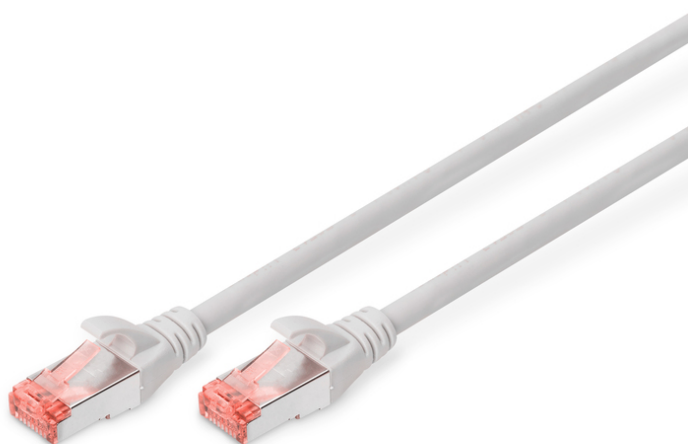

DIGITUS CAT 6 S/FTP verbindingskabel

DK-1644-015
EAN 4016032327929

CAT 6 S-FTP patch cord, Cu, LSZH AWG 27/7, length 1.5 m, color grey

De DIGITUS® categorie 6 klasse E patchkabels worden geproduceerd volgens en getest naar ISO/IEC 11801 en DIN EN 50173 CAT 6 standaarden. Een kabelinstallatie die aan de ISO- & EN-channel-specificaties voldoet en een DIGITUS® CAT 6-bedrading die een uitstekende prestatie biedt worden gegarandeerd. De capaciteit werd tot 250 MHz getest, inclusief situaties zoals Near-End Crosstalk ("NEXT"). De DIGITUS® patchkabel is speciaal ontwikkeld om aan alle eisen in verschillende gebruikssituaties volledig te kunnen voldoen. Elke kabel is voorzien met aangescherpte kabelbeschermingstule met trekontlasting. Bovendien is de kabeltule voorzien met grendelbescherming, die voorkomt dat de kabel ergens blijft vastzitten en zorgt er tegelijkertijd voor dat de grendel niet afbreekt. Stekkers van categorie 6 zijn eenvoudig herkenbaar aan de rode kleur.

Zeer goede prestaties en uitstekende kwaliteit van de aansluitingen van uw netwerk.

- 2x RJ45-kabel (8P8C)
- Beschermkousen met knikbeschermingen, trekontlasting en grendelbescherming
- Lengte weergegeven op de koppelstukken
- Binnengeleider: Koper (Cu)
- Configuratie: 1:1
- Connector 1: Modulaire RJ45 (8/8) stekker
- Connector 2: Modulaire RJ45 (8/8) stekker
- Verpakking: DIGITUS polybag
- Categorie: CAT 6
- Afscherming: S-FTP, paren in metaalfolie- en vlechtscherming
- Lengte: 1.5 m
- Kleur: grijs
- Mantel: LSOH
- Slanke versie: no
- Structuur: 4 x 2 AWG 27/7, getwist paar