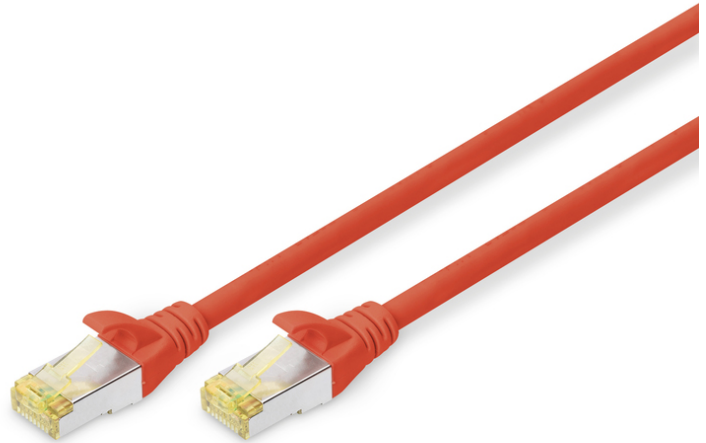

DIGITUS CAT 6A S-FTP Patchkabel

DK-1644-A-300/R
EAN 4016032327899

CAT 6A S-FTP patch cable, Cu, LSZH AWG 26/7, length 30 m, color red

De nieuwe serie DIGITUS Patchkabel verschijnt met een herziene connector op de markt. De knikbescherming met grendelbescherming voorkomt dat de kabel klem komt te zitten en beschermt tevens de grendel tegen afbreken. De connectors zijn per categorie in kleur onderverdeeld: een blauwe connector voor CAT5e, een rode connector voor CAT6 en een gele connector voor CAT6A. Wij bieden ook een verscheidenheid van verschillende lengtes en kleuren om aan alle eisen te kunnen voldoen.

Zeer goede prestaties en uitstekende kwaliteit van de aansluitingen van uw netwerk.

- 2x RJ45-kabel (8P8C)

- Afgeschermd
- Beschermkousen met knikbeschermingen en trekcontlasting
- Lengte weergegeven op de koppelstukken
- Aders: Cu
- Assortiment: Getwist paar patchkabels
- Configuratie: 1:1
- Categorie: CAT 6A
- Afscherming: S-FTP, paren in metaalfolie- en vlechtscherming
- Lengte: 30 m
- Kleur: rood
- Mantel: LSOH
- Slanke versie: no
- Structuur: 4 x 2 AWG 26/7, getwist paar