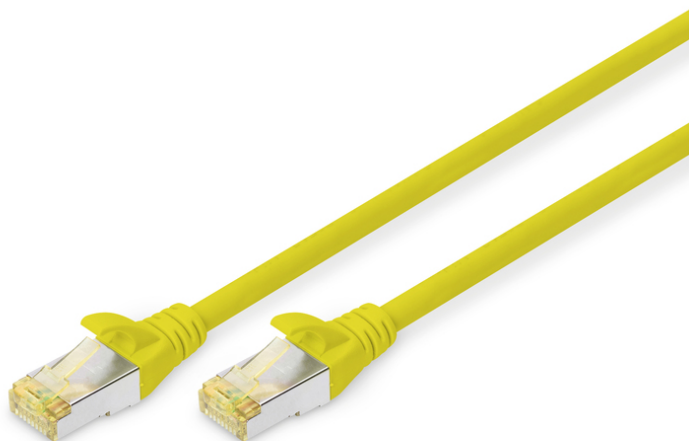

DIGITUS CAT 6A S/FTP Patchkabel

DK-1644-A-070/Y
EAN 4016032327592

CAT 6A S-FTP patch cord, Cu, LSZH AWG 26/7, length 7 m, color yellow

De DIGITUS® categorie 6A, klasse EA patchkabel worden vervaardigd en getest volgens ISO/IEC 11801 en DIN EN 50173 CAT 6A Standaard. Zij garanderen dat de kabelinstallatie van de ISO & EN Channel specificatie overeenkomt en zorgen voor een uitstekende prestatie in de DIGITUS® CAT 6A bekabeling. De capaciteit werd tot 500 MHz getest, inclusief situaties zoals Near-End Crosstalk ("NEXT"). De DIGITUS® patchkabel is speciaal ontwikkeld om aan alle eisen in verschillende gebruikssituaties volledig te kunnen voldoen. Elke kabel is voorzien met aangescherpte kabelbeschermingstule met trekontlasting. Bovendien is de kabeltule voorzien met grendelbescherming, die voorkomt dat de kabel ergens blijft vastzitten en zorgt er tegelijkertijd voor dat de grendel niet afbreekt. Een eenvoudige identificatie van de categorie 6A wordt mogelijk gemaakt door de gele kleur van de stekker.

Zeer goede prestaties en uitstekende kwaliteit van de aansluitingen van uw netwerk.

- 2x RJ45-kabel (8P8C)
- Beschermkousen met knikbeschermingen, trekontlasting en grendelbescherming
- Lengte weergegeven op de koppelstukken
- Binnengeleider: Koper (Cu)
- Assortiment: Getwist paar patchkabels
- Configuratie: 1:1
- Connector 1: Modulaire RJ45 (8/8) stekker
- Connector 2: Modulaire RJ45 (8/8) stekker
- Verpakking: DIGITUS polybag
- Categorie: CAT 6A
- Afscherming: S-FTP, paren in metaalfolie- en vlechtscherming
- Lengte: 7 m
- Kleur: geel
- Mantel: LSOH
- Slanke versie: no
- Structuur: 4 x 2 AWG 26/7, getwist paar