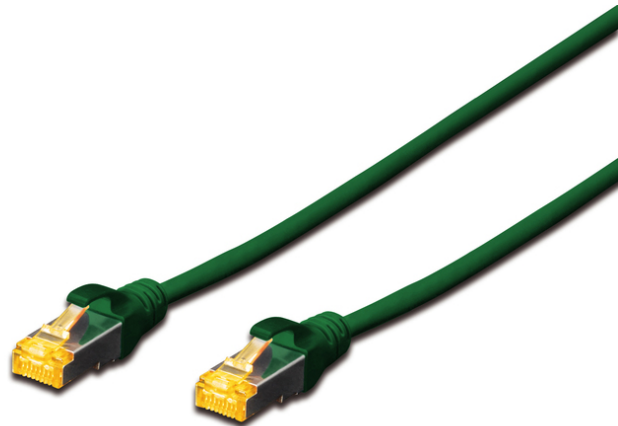

# DIGITUS CAT 6A S/FTP Patchkabel

**DK-1644-A-070/G**  
**EAN 4016032327578**

**CAT 6A S-FTP patch cord, Cu, LSZH AWG 26/7, length 7 m, color green**

De DIGITUS® categorie 6A, klasse EA patchkabel worden vervaardigd en getest volgens ISO/IEC 11801 en DIN EN 50173 CAT 6A Standaard. Zij garanderen dat de kabelinstallatie van de ISO & EN Channel specificatie overeenkomt en zorgen voor een uitstekende prestatie in de DIGITUS® CAT 6A bekabeling. De capaciteit werd tot 500 MHz getest, inclusief situaties zoals Near-End Crosstalk ("NEXT"). De DIGITUS® patchkabel is speciaal ontwikkeld om aan alle eisen in verschillende gebruikssituaties volledig te kunnen voldoen. Elke kabel is voorzien met aangescherpte kabelbeschermingstule met trekontlasting. Bovendien is de kabeltule voorzien met grendelbescherming, die voorkomt dat de kabel ergens blijft vastzitten en zorgt er tegelijkertijd voor dat de grendel niet afbreekt. Een eenvoudige identificatie van de categorie 6A wordt mogelijk gemaakt door de gele kleur van de stekker.

**Zeer goede prestaties en uitstekende kwaliteit van de aansluitingen van uw netwerk.**

- 2x RJ45-kabel (8P8C)
- Beschermkousen met knikbeschermingen, trekontlasting en grendelbescherming
- Lengte weergegeven op de koppelstukken
- Binnengeleider: Koper (Cu)
- Assortiment: Getwist paar patchkabels
- Configuratie: 1:1
- Connector 1: Modulaire RJ45 (8/8) stekker
- Connector 2: Modulaire RJ45 (8/8) stekker
- Verpakking: DIGITUS polybag
- Categorie: CAT 6A
- Afscherming: S-FTP, paren in metaalfolie- en vlechtscherming
- Lengte: 7 m
- Kleur: groen
- Mantel: LSOH
- Slanke versie: no
- Structuur: 4 x 2 AWG 26/7, getwist paar