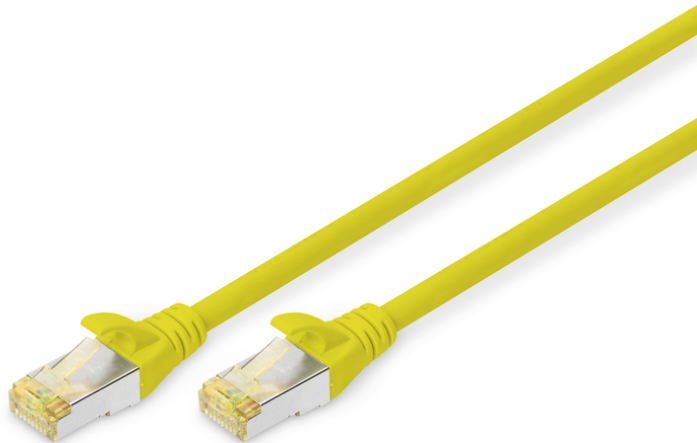

# DIGITUS CAT 6A S/FTP Patchkabel

DK-1644-A-050/Y  
EAN 4016032327530

**CAT 6A S-FTP patch cord, Cu, LSZH AWG 26/7, length 5 m, color yellow**

De DIGITUS® categorie 6A, klasse EA patchkabel worden vervaardigd en getest volgens ISO/IEC 11801 en DIN EN 50173 CAT 6A Standaard. Zij garanderen dat de kabelinstallatie van de ISO & EN Channel specificatie overeenkomt en zorgen voor een uitstekende prestatie in de DIGITUS® CAT 6A bekabeling. De capaciteit werd tot 500 MHz getest, inclusief situaties zoals Near-End Crosstalk ("NEXT"). De DIGITUS® patchkabel is speciaal ontwikkeld om aan alle eisen in verschillende gebruikssituaties volledig te kunnen voldoen. Elke kabel is voorzien met aangescherpte kabelbeschermingstule met trekontlasting. Bovendien is de kabeltule voorzien met grendelbescherming, die voorkomt dat de kabel ergens blijft vastzitten en zorgt er tegelijkertijd voor dat de grendel niet afbreekt. Een eenvoudige identificatie van de categorie 6A wordt mogelijk gemaakt door de gele kleur van de stekker.

**Zeer goede prestaties en uitstekende kwaliteit van de aansluitingen van uw netwerk.**

- 2x RJ45-kabel (8P8C)
- Beschermkousen met knikbeschermingen, trekontlasting en grendelbescherming
- Lengte weergegeven op de koppelstukken
- Binnengeleider: Koper (Cu)
- Assortiment: Getwist paar patchkabels
- Configuratie: 1:1
- Connector 1: Modulaire RJ45 (8/8) stekker
- Connector 2: Modulaire RJ45 (8/8) stekker
- Verpakking: DIGITUS polybag
- Categorie: CAT 6A
- Afscherming: S-FTP, paren in metaalfolie- en vlechtscherming
- Lengte: 5 m
- Kleur: geel
- Mantel: LSOH
- Slanke versie: no
- Structuur: 4 x 2 AWG 26/7, getwist paar