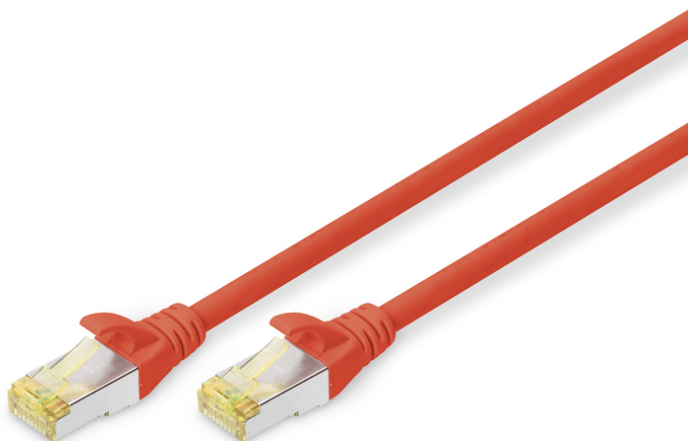

DIGITUS CAT 6A S/FTP Patchkabel

DK-1644-A-050/R
EAN 4016032327523

CAT 6A S-FTP patch cord, Cu, LSZH AWG 26/7, length 5 m, color red

De DIGITUS® categorie 6A, klasse EA patchkabel worden vervaardigd en getest volgens ISO/IEC 11801 en DIN EN 50173 CAT 6A Standaard. Zij garanderen dat de kabelinstallatie van de ISO & EN Channel specificatie overeenkomt en zorgen voor een uitstekende prestatie in de DIGITUS® CAT 6A bekabeling. De capaciteit werd tot 500 MHz getest, inclusief situaties zoals Near-End Crosstalk ("NEXT"). De DIGITUS® patchkabel is speciaal ontwikkeld om aan alle eisen in verschillende gebruikssituaties volledig te kunnen voldoen. Elke kabel is voorzien met aangescherpte kabelbeschermingstule met trekontlasting. Bovendien is de kabeltule voorzien met grendelbescherming, die voorkomt dat de kabel ergens blijft vastzitten en zorgt er tegelijkertijd voor dat de grendel niet afbreekt. Een eenvoudige identificatie van de categorie 6A wordt mogelijk gemaakt door de gele kleur van de stecker.

Zeer goede prestaties en uitstekende kwaliteit van de aansluitingen van uw netwerk.

- 2x RJ45-kabel (8P8C)
- Beschermkousen met nikbescherminngen, trekontlasting en grendelbescherming
- Lengte weergegeven op de koppelstukken
- Binnengeleider: Koper (Cu)
- Assortiment: Getwist paar patchkabels
- Configuratie: 1:1
- Connector 1: Modulaire RJ45 (8/8) stecker
- Connector 2: Modulaire RJ45 (8/8) stecker
- Verpakking: DIGITUS polybag
- Categorie: CAT 6A
- Afscherming: S-FTP, paren in metaalfolie- en vlechtscherming
- Lengte: 5 m
- Kleur: rood
- Mantel: LSOH
- Slanke versie: no
- Structuur: 4 x 2 AWG 26/7, getwist paar