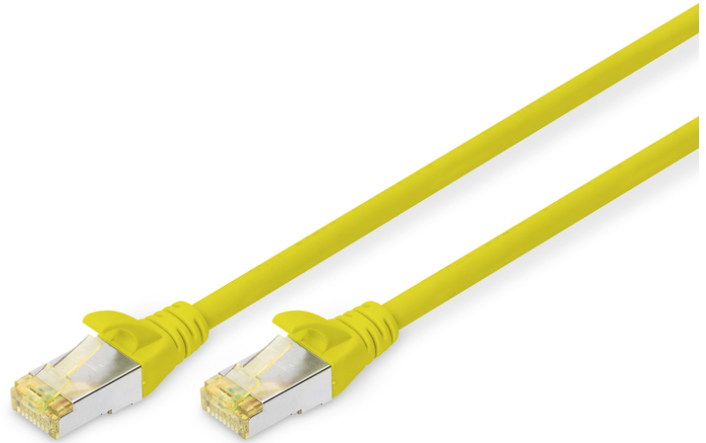

DIGITUS CAT 6A S/FTP Patchkabel

DK-1644-A-020/Y
EAN 4016032327417

CAT 6A S-FTP patch cord, Cu, LSZH AWG 26/7, length 2 m, color yellow

De DIGITUS® categorie 6A, klasse EA patchkabel worden vervaardigd en getest volgens ISO/IEC 11801 en DIN EN 50173 CAT 6A Standaard. Zij garanderen dat de kabelinstallatie van de ISO & EN Channel specificatie overeenkomt en zorgen voor een uitstekende prestatie in de DIGITUS® CAT 6A bekabeling. De capaciteit werd tot 500 MHz getest, inclusief situaties zoals Near-End Crosstalk ("NEXT"). De DIGITUS® patchkabel is speciaal ontwikkeld om aan alle eisen in verschillende gebruikssituaties volledig te kunnen voldoen. Elke kabel is voorzien met aangescherpte kabelbeschermingstule met trekontlasting. Bovendien is de kabeltule voorzien met grendelbescherming, die voorkomt dat de kabel ergens blijft vastzitten en zorgt er tegelijkertijd voor dat de grendel niet afbreekt. Een eenvoudige identificatie van de categorie 6A wordt mogelijk gemaakt door de gele kleur van de stekker.

Zeer goede prestaties en uitstekende kwaliteit van de aansluitingen van uw netwerk.

- 2x RJ45-kabel (8P8C)
- Beschermkousen met knikbeschermingen, trekontlasting en grendelbescherming
- Lengte weergegeven op de koppelstukken
- Binnengeleider: Koper (Cu)
- Assortiment: Getwist paar patchkabels
- Configuratie: 1:1
- Connector 1: Modulaire RJ45 (8/8) stekker
- Connector 2: Modulaire RJ45 (8/8) stekker
- Verpakking: DIGITUS polybag
- Categorie: CAT 6A
- Afscherming: S-FTP, paren in metaalfolie- en vlechtscherming
- Lengte: 2 m
- Kleur: geel
- Mantel: LSOH
- Slanke versie: no
- Structuur: 4 x 2 AWG 26/7, getwist paar