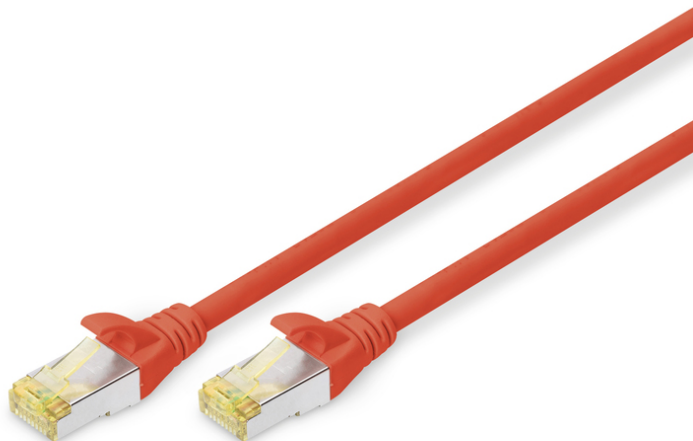

DIGITUS CAT 6A S/FTP Patchkabel

DK-1644-A-010/R
EAN 4016032327356

CAT 6A S-FTP patch cord, Cu, LSZH AWG 26/7, length 1 m, color red

De DIGITUS® categorie 6A, klasse EA patchkabel worden vervaardigd en getest volgens ISO/IEC 11801 en DIN EN 50173 CAT 6A Standaard. Zij garanderen dat de kabelinstallatie van de ISO & EN Channel specificatie overeenkomt en zorgen voor een uitstekende prestatie in de DIGITUS® CAT 6A bekabeling. De capaciteit werd tot 500 MHz getest, inclusief situaties zoals Near-End Crosstalk ("NEXT"). De DIGITUS® patchkabel is speciaal ontwikkeld om aan alle eisen in verschillende gebruikssituaties volledig te kunnen voldoen. Elke kabel is voorzien met aangescherpte kabelbeschermingstule met trekontlasting. Bovendien is de kabeltule voorzien met grendelbescherming, die voorkomt dat de kabel ergens blijft vastzitten en zorgt er tegelijkertijd voor dat de grendel niet afbreekt. Een eenvoudige identificatie van de categorie 6A wordt mogelijk gemaakt door de gele kleur van de stecker.

Zeer goede prestaties en uitstekende kwaliteit van de aansluitingen van uw netwerk.

- 2x RJ45-kabel (8P8C)
- Beschermkousen met knikbeschermingen, trekontlasting en grendelbescherming
- Lengte weergegeven op de koppelstukken
- Binnengeleider: Koper (Cu)
- Assortiment: Getwist paar patchkabels
- Configuratie: 1:1
- Connector 1: Modulaire RJ45 (8/8) stecker
- Connector 2: Modulaire RJ45 (8/8) stecker
- Verpakking: DIGITUS polybag
- Categorie: CAT 6A
- Afscherming: S-FTP, paren in metaalfolie- en vlechtscherming
- Lengte: 1 m
- Kleur: rood
- Mantel: LSOH
- Slanke versie: no
- Structuur: 4 x 2 AWG 26/7, getwist paar