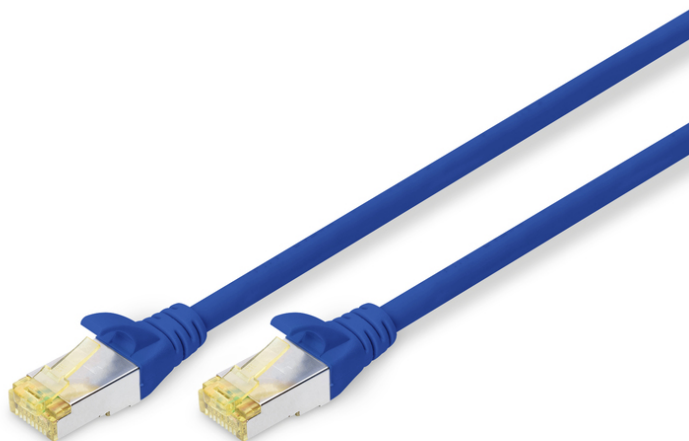

DIGITUS CAT 6A S/FTP Patchkabel

DK-1644-A-010/B
EAN 4016032327325

CAT 6A S-FTP patch cord, Cu, LSZH AWG 26/7, length 1 m, color blue

De DIGITUS® categorie 6A, klasse EA patchkabel worden vervaardigd en getest volgens ISO/IEC 11801 en DIN EN 50173 CAT 6A Standaard. Zij garanderen dat de kabelinstallatie van de ISO & EN Channel specificatie overeenkomt en zorgen voor een uitstekende prestatie in de DIGITUS® CAT 6A bekabeling. De capaciteit werd tot 500 MHz getest, inclusief situaties zoals Near-End Crosstalk ("NEXT"). De DIGITUS® patchkabel is speciaal ontwikkeld om aan alle eisen in verschillende gebruikssituaties volledig te kunnen voldoen. Elke kabel is voorzien met aangescherpte kabelbeschermingstule met trekontlasting. Bovendien is de kabeltule voorzien met grendelbescherming, die voorkomt dat de kabel ergens blijft vastzitten en zorgt er tegelijkertijd voor dat de grendel niet afbreekt. Een eenvoudige identificatie van de categorie 6A wordt mogelijk gemaakt door de gele kleur van de stekker.

Zeer goede prestaties en uitstekende kwaliteit van de aansluitingen van uw netwerk.

- 2x RJ45-kabel (8P8C)
- Beschermkousen met knikbeschermingen, trekontlasting en grendelbescherming
- Lengte weergegeven op de koppelstukken
- Binnengeleider: Koper (Cu)
- Assortiment: Getwist paar patchkabels
- Configuratie: 1:1
- Connector 1: Modulaire RJ45 (8/8) stekker
- Connector 2: Modulaire RJ45 (8/8) stekker
- Verpakking: DIGITUS polybag
- Categorie: CAT 6A
- Afscherming: S-FTP, paren in metaalfolie- en vlechtscherming
- Lengte: 1 m
- Kleur: blauw
- Mantel: LSOH
- Slanke versie: no
- Structuur: 4 x 2 AWG 26/7, getwist paar